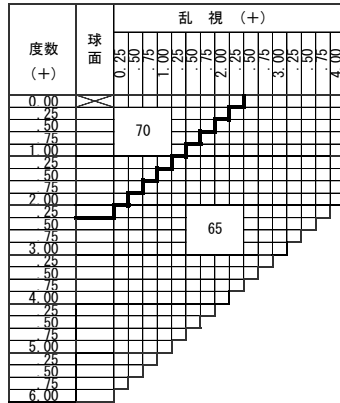

# Pleasure Blue Tech ROOM 1.74

プレジャー ブルーテック ルーム 1.74

基本仕様

屈折率	1.74	加入度数	1.00~3.50
比重	1.47	透過率	95.0%
アッペ数	33		

特徴 400~420nm間のHEV (High Energy Visible Light) 領域を大幅にカットする新基準のUVカット

明視域別で選べる4タイプを用意 (1.3m、2m、4m、6m)

※注意1: 外径の注意点  
2.5mm内寄せになっています  
・外径70mm→有効径75mm  
・外径65mm→有効径70mm

トレースデータは必須となります

ご注文時にタイプをご指定下さい。

タイプ	遠用	近用
1.3m	1.3m	40cm
2m	2m	40cm
4m	4m	40cm
6m	6m	40cm

特注加工

カラー	<input type="checkbox"/> アリアーテ対応 濃度15%以上 レイバンカラー、見本色不可
プリズム	<input type="checkbox"/> 3Δまで可 (外径が変化する場合があります)
偏心	<input checked="" type="checkbox"/> x
外径指定	<input type="checkbox"/> 〈縮小〉 (+、MIX範囲) 基準径~最小55mm(1mm単位)
厚み指定	<input type="checkbox"/> ○
スライス加工	<input type="checkbox"/> ○
UVカット	UV PREMIUM (400nm 99%カット、420nm60%カット)
カーブ指定	<input type="checkbox"/> ※注意2: カーブ指定を参照
玉型カット	<input type="checkbox"/> ○
範囲外	<input checked="" type="checkbox"/> x

隠しマーク			
PBR:Pleasure BlueTech Room(プレジャーブルーテックルーム)			
タイプ	屈折率	仕様	累進帯長
R:(Room 屋内用)	H:(1.60)	1:(1.3m)	22mm
	O:(1.67)	2:(2m)	
	V:(1.74)	4:(4m)	
		6:(6m)	

※注意2: カーブ指定  
 ・ (-) S+C=-4.50迄 5カーブ指定可  
 ・ (-) S+C=-6.50迄 4カーブ指定可  
 ・ (-) S+C=-8.00迄 2カーブ指定可  
 (カーブ指定のときはプリズム不可)