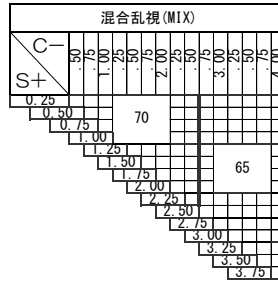

# Pleasure Blue Tech ROOM 1.74

プレジャー ブルーテック ルーム 1.74

基本仕様

屈折率	1.74	加入度数	1.00~3.50
比重	1.47	透過率	95.0%
アッペ数	33		

特徴 400~420nm間のHEV (High Energy Visible Light) 領域を大幅にカットする新基準のUVカット

明視域別で選べる4タイプを用意 (1.3m、2m、4m、6m)

※注意1: 外径の注意点  
2.5mm内寄せになっています  
・外径70mm→有効径75mm  
・外径65mm→有効径70mm

トレースデータは必須となります

ご注文時にタイプをご指定下さい。

タイプ	遠用	近用
1.3m	1.3m	40cm
2m	2m	40cm
4m	4m	40cm
6m	6m	40cm

特注加工

カラー	<input type="checkbox"/> アリアーテ対応 濃度15%以上 レイバンカラー、見本色不可
プリズム	<input type="checkbox"/> 3Δまで可 (外径が変化する場合があります)
偏心	<input checked="" type="checkbox"/> x
外径指定	<input type="checkbox"/> 〈縮小〉 (+、MIX範囲) 基準径~最小55mm(1mm単位)
厚み指定	<input type="checkbox"/> ○
スライス加工	<input type="checkbox"/> ○
UVカット	UV PREMIUM (400nm 99%カット、420nm60%カット)
カーブ指定	<input type="checkbox"/> ※注意2: カーブ指定を参照
玉型カット	<input type="checkbox"/> ○
範囲外	<input checked="" type="checkbox"/> x

隠しマーク			
PBR:Pleasure BlueTech Room(プレジャーブルーテックルーム)			
タイプ	屈折率	仕様	累進帯長
R:(Room 屋内用)	H:(1.60)	1:(1.3m)	22mm
	O:(1.67)	2:(2m)	
	V:(1.74)	4:(4m)	
		6:(6m)	

※注意2: カーブ指定  
 ・ (-) S+C=-4.50迄 5カーブ指定可  
 ・ (-) S+C=-6.50迄 4カーブ指定可  
 ・ (-) S+C=-8.00迄 2カーブ指定可  
 (カーブ指定のときはプリズム不可)