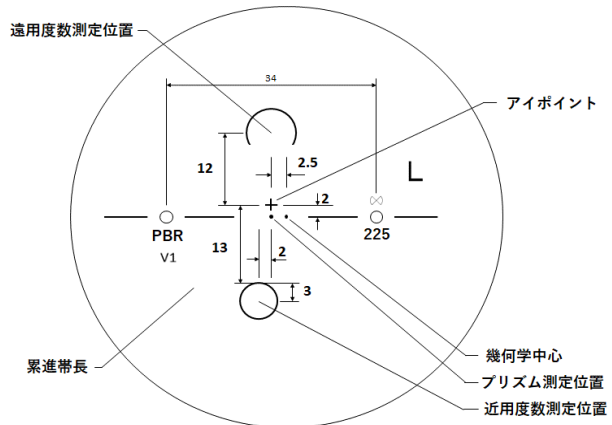

# Pleasure Blue Tech ROOM 1.74

プレジャー ブルーテック ルーム 1.74

基本仕様

屈折率	1.74	加入度数	1.00~3.50
比重	1.47	透過率	95.0%
アッペ数	33		

特徴 400~420nm間のHEV (High Energy Visible Light) 領域を大幅にカットする新基準のUVカット

明視域別で選べる4タイプを用意 (1.3m、2m、4m、6m)

※注意1: 外径の注意点  
2.5mm内寄せになっています  
・外径70mm→有効径75mm  
・外径65mm→有効径70mm

トレースデータは必須となります

ご注文時にタイプをご指定下さい。

タイプ	遠用	近用
1.3m	1.3m	40cm
2m	2m	40cm
4m	4m	40cm
6m	6m	40cm

特注加工

カラー	<input type="checkbox"/> アリアーテ対応 濃度15%以上 レイバンカラー、見本色不可
プリズム	<input type="checkbox"/> 3Δまで可 (外径が変化する場合があります)
偏心	<input checked="" type="checkbox"/> x
外径指定	<input type="checkbox"/> 〈縮小〉 (+、MIX範囲) 基準径~最小55mm(1mm単位)
厚み指定	<input type="checkbox"/> ○
スライス加工	<input type="checkbox"/> ○
UVカット	UV PREMIUM (400nm 99%カット、420nm60%カット)
カーブ指定	<input type="checkbox"/> ※注意2: カーブ指定を参照
玉型カット	<input type="checkbox"/> ○
範囲外	<input checked="" type="checkbox"/> x

隠しマーク			
PBR:Pleasure BlueTech Room(プレジャーブルーテックルーム)			
タイプ	屈折率	仕様	累進帯長
R:(Room 屋内用)	H:(1.60)	1:(1.3m)	22mm
	O:(1.67)	2:(2m)	
	V:(1.74)	4:(4m)	
		6:(6m)	

※注意2: カーブ指定  
 ・ (-) S+C=-4.50迄 5カーブ指定可  
 ・ (-) S+C=-6.50迄 4カーブ指定可  
 ・ (-) S+C=-8.00迄 2カーブ指定可  
 (カーブ指定のときはプリズム不可)