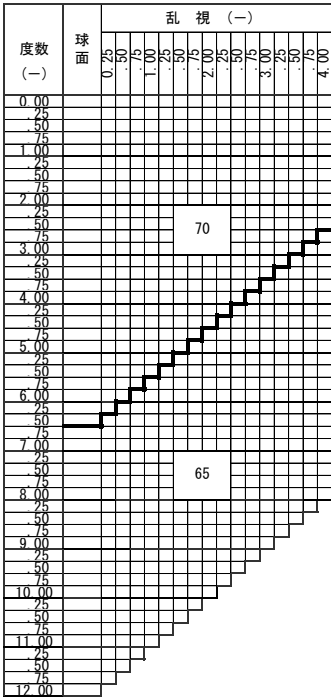

# Pleasure Blue Tech ROOM 1.74

プレジャー ブルーテック ルーム 1.74

基本仕様

屈折率	1.74	加入度数	1.00~3.50
比重	1.47	透過率	95.0%
アッペ数	33		

特徴 400~420nm間のHEV (High Energy Visible Light) 領域を大幅にカットする新基準のUVカット

明視域別で選べる4タイプを用意 (1.3m、2m、4m、6m)

※注意1: 外径の注意点  
2.5mm内寄せになっています  
・外径70mm→有効径75mm  
・外径65mm→有効径70mm

トレースデータは必須となります

ご注文時にタイプをご指定下さい。

タイプ	遠用	近用
1.3m	1.3m	40cm
2m	2m	40cm
4m	4m	40cm
6m	6m	40cm

特注加工

カラー	<input type="checkbox"/> アリアーテ対応 濃度15%以上 レイバンカラー、見本色不可
プリズム	<input type="checkbox"/> 3Δまで可 (外径が変化する場合があります)
偏心	<input checked="" type="checkbox"/> x
外径指定	<input type="checkbox"/> 〈縮小〉 (+、MIX範囲) 基準径~最小55mm(1mm単位)
厚み指定	<input type="checkbox"/> ○
スライス加工	<input type="checkbox"/> ○
UVカット	UV PREMIUM (400nm 99%カット、420nm60%カット)
カーブ指定	<input type="checkbox"/> ※注意2: カーブ指定を参照
玉型カット	<input type="checkbox"/> ○
範囲外	<input checked="" type="checkbox"/> x

隠しマーク			
PBR:Pleasure BlueTech Room(プレジャーブルーテックルーム)			
タイプ	屈折率	仕様	累進帯長
R:(Room 屋内用)	H:(1.60)	1:(1.3m)	22mm
	O:(1.67)	2:(2m)	
	V:(1.74)	4:(4m)	
		6:(6m)	

※注意2: カーブ指定  
 ・ (-) S+C=-4.50迄 5カーブ指定可  
 ・ (-) S+C=-6.50迄 4カーブ指定可  
 ・ (-) S+C=-8.00迄 2カーブ指定可  
 (カーブ指定のときはプリズム不可)