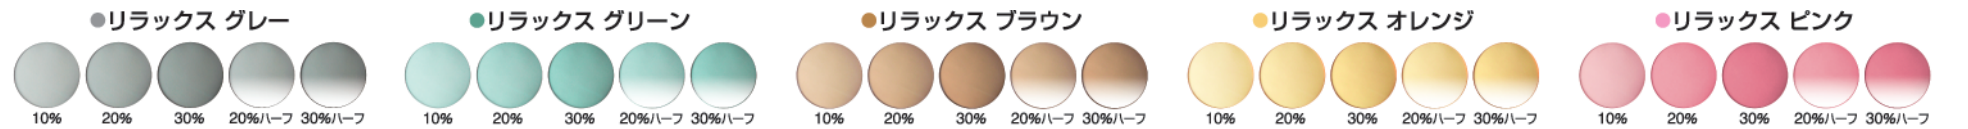

キャタラクトレンズ(多焦点)

設計	非球面・シームレス バイフォーカル
屈折率 薄さ目安	1.50 ベーシック
レンズ名	SA-B シームレス 
つるつるコート 超撥水	()
ハードマルチ	()
ハードコート	()
ノンコート	()

超撥水 汚れに強い・・・つるつるのコーティングにより、汚れが簡単に拭き取れます。

●オプション料金(レンズ 当り)

カラー	リラックスカラー加算	見本色加算	UV400加工
()	リラックスカラー対応 マーク付 レンズに 対応可 ()	()	()

●リラックスカラーと見本色は、カラー価格に対する加算

■多焦点レンズ ■キャタラクト(単焦点・多焦点)

特殊加工	特殊加工
()	()

●プリズム等 ●プリズム、偏心等

リラックスカラー
Relax Color
まぶしさや疲れ目の原因「青色光」をカットする最新カラー

まぶしさや目の疲れを感じやすい方におすすめの最新カラー(青色光カットカラー)

*ハーフ染色の下部分には青色光カットの効果はございません。 *印刷の都合上、実際の色調とは多少異なります。
*効果は個人によって異なる場合があります。