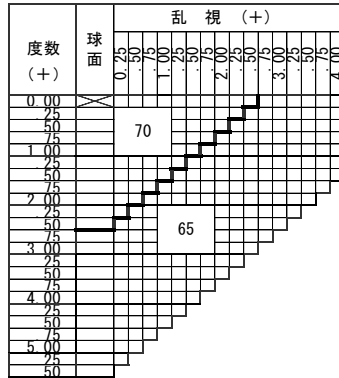

# Pleasure Blue Tech ROOM 1.60

ズーム ブルーテック ルーム 1.60

基本仕様

屈折率	1.60	加入度数	1.00~3.50
比重	1.30	透過率	93.0%
アッペ数	42		

コート名称	機能					
	耐キズ	超撥水	防帯電	耐衝撃	耐熱	光線カット
つるつる	○	○	-	○	-	UV
プラチナ	◎	◎	○	○	-	UV
プラチナBC	◎	◎	○	○	-	UV・青色
IRB	◎	◎	○	○	-	UV・青色光・近赤光
ビューティフル	◎	◎	○	○	○	UV
ホードン	◎	◎	○	○	○	UV

特徴 400~420nm間のHEV (High Energy Visible Light) 領域を大幅にカットする新基準のUVカット

明視域別で選べる4タイプを用意 (1.3m, 2m, 4m, 6m)

※注意1: 外径の注意点  
2.5mm内寄せになっています  
・外径70mm→有効径75mm  
・外径65mm→有効径70mm

トレースデータは必須となります

ご注文時にタイプをご指定下さい。

タイプ	遠用	近用
1.3m	1.3m	40cm
2m	2m	40cm
4m	4m	40cm
6m	6m	40cm

特注加工

カラー	○	アリアーテ対応 濃度15%以上 レイバンカラー、見本色不可
プリズム	○	3Δまで可 (外径が変化する場合があります)
偏心	×	
外径指定	○	〈縮小〉 (+, MIX範囲) 基準径~最小55mm(1mm単位)
厚み指定	○	
スライス加工	○	
UVカット	UV PREMIUM (400nm 99%カット、420nm60%カット)	
カーブ指定	○	※注意2: カーブ指定を参照
玉型カット	○	
範囲外	×	