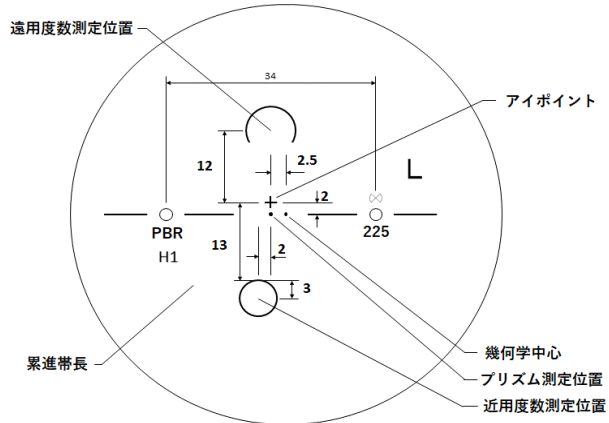

# Pleasure Blue Tech ROOM 1.60

ズーム ブルーテック ルーム 1.60

基本仕様

屈折率	1.60	加入度数	1.00~3.50
比重	1.30	透過率	93.0%
アッペ数	42		

コート名称	機能					
	耐キズ	超撥水	防帯電	耐衝撃	耐熱	光線カット
つるつる	○	○	-	○	-	UV
プラチナ	◎	◎	○	○	-	UV
プラチナBC	◎	◎	○	○	-	UV・青色
IRB	◎	◎	○	○	-	UV・青色光・近赤光
ビューティフル	◎	◎	○	○	○	UV
ホードン	◎	◎	○	○	○	UV

特徴 400~420nm間のHEV (High Energy Visible Light) 領域を大幅にカットする新基準のUVカット

明視域別で選べる4タイプを用意 (1.3m, 2m, 4m, 6m)

※注意1: 外径の注意点  
2.5mm内寄せになっています  
・外径70mm→有効径75mm  
・外径65mm→有効径70mm

トレースデータは必須となります

ご注文時にタイプをご指定下さい。

タイプ	遠用	近用
1.3m	1.3m	40cm
2m	2m	40cm
4m	4m	40cm
6m	6m	40cm

特注加工

カラー	○	アリアーテ対応 濃度15%以上 レイバンカラー、見本色不可
プリズム	○	3Δまで可 (外径が変化する場合があります)
偏心	×	
外径指定	○	〈縮小〉 (+, MIX範囲) 基準径~最小55mm(1mm単位)
厚み指定	○	
スライス加工	○	
UVカット	UV PREMIUM (400nm 99%カット、420nm60%カット)	
カーブ指定	○	※注意2: カーブ指定を参照
玉型カット	○	
範囲外	×	

隠しマーク			
PBR:Pleasure BlueTech Room(プレジャーブルーテックルーム)			
タイプ	屈折率	仕様	累進帯長
R:(Room 屋内用)	H:(1.60)	1:(1.3m)	22mm
	O:(1.67)	2:(2m)	
	V:(1.74)	4:(4m)	
		6:(6m)	

※注意2: カーブ指定  
 ・ (-) S+C=-3.00迄 6カーブ指定可  
 ・ (-) S+C=-5.00迄 5カーブ指定可  
 ・ (-) S+C=-6.50迄 4カーブ指定可  
 (カーブ指定のときはプリズム不可)