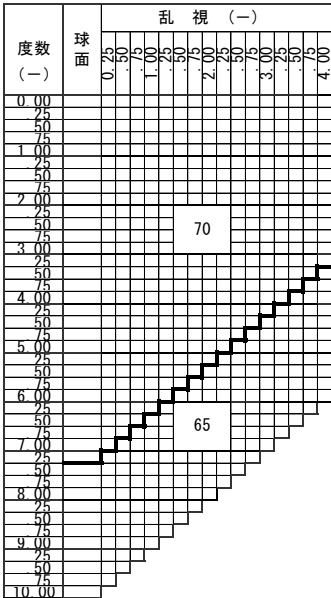

# Pleasure Blue Tech ROOM 1.60

ズーム ブルーテック ルーム 1.60

基本仕様

屈折率	1.60	加入度数	1.00~3.50
比重	1.30	透過率	93.0%
アッペ数	42		

コート名称	機能					
	耐キズ	超撥水	防帯電	耐衝撃	耐熱	光線カット
つるつる	○	○	-	○	-	UV
プラチナ	◎	◎	○	○	-	UV
プラチナBC	◎	◎	○	○	-	UV・青色
IRB	◎	◎	○	○	-	UV・青色光・近赤光
ビューティフル	◎	◎	○	○	○	UV
ホードン	◎	◎	○	○	○	UV

特徴 400~420nm間のHEV (High Energy Visible Light) 領域を大幅にカットする新基準のUVカット

明視域別で選べる4タイプを用意 (1.3m, 2m, 4m, 6m)

※注意1: 外径の注意点  
2.5mm内寄せになっています  
・外径70mm→有効径75mm  
・外径65mm→有効径70mm

トレースデータは必須となります

ご注文時にタイプをご指定下さい。

タイプ	遠用	近用
1.3m	1.3m	40cm
2m	2m	40cm
4m	4m	40cm
6m	6m	40cm

特注加工

カラー	○	アリアーテ対応 濃度15%以上 レイバンカラー、見本色不可
プリズム	○	3Δまで可 (外径が変化する場合があります)
偏心	×	
外径指定	○	〈縮小〉 (+, MIX範囲) 基準径~最小55mm(1mm単位)
厚み指定	○	
スライス加工	○	
UVカット	UV PREMIUM (400nm 99%カット、420nm60%カット)	
カーブ指定	○	※注意2: カーブ指定を参照
玉型カット	○	
範囲外	×	

隠しマーク			
PBR:Pleasure BlueTech Room(プレジャーブルーテックルーム)			
タイプ	屈折率	仕様	累進帯長
R:(Room 屋内用)	H:(1.60)	1:(1.3m)	22mm
	O:(1.67)	2:(2m)	
	V:(1.74)	4:(4m)	
		6:(6m)	

※注意2: カーブ指定  
 ・ (-) S+C=-3.00迄 6カーブ指定可  
 ・ (-) S+C=-5.00迄 5カーブ指定可  
 ・ (-) S+C=-6.50迄 4カーブ指定可  
 (カーブ指定のときはプリズム不可)