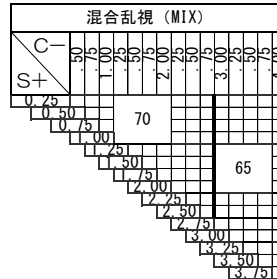

# Pleasure Blue Tech ROOM 1.60

ズーム ブルーテック ルーム 1.60

基本仕様

屈折率	1.60	加入度数	1.00~3.50
比重	1.30	透過率	93.0%
アッペ数	42		

コート名称	機能					
	耐キズ	超撥水	防帯電	耐衝撃	耐熱	光線カット
つるつる	○	○	-	○	-	UV
プラチナ	◎	◎	○	○	-	UV
プラチナBC	◎	◎	○	○	-	UV・青色
IRB	◎	◎	○	○	-	UV・青色光・近赤光
ビューティフル	◎	◎	○	○	○	UV
ホードン	◎	◎	○	○	○	UV

特徴 400~420nm間のHEV (High Energy Visible Light) 領域を大幅にカットする新基準のUVカット

明視域別で選べる4タイプを用意 (1.3m, 2m, 4m, 6m)

※注意1: 外径の注意点  
2.5mm内寄せになっています  
・外径70mm→有効径75mm  
・外径65mm→有効径70mm

トレースデータは必須となります

ご注文時にタイプをご指定下さい。

タイプ	遠用	近用
1.3m	1.3m	40cm
2m	2m	40cm
4m	4m	40cm
6m	6m	40cm

特注加工

カラー	○	アリアーテ対応 濃度15%以上 レイバンカラー、見本色不可
プリズム	○	3Δまで可 (外径が変化する場合があります)
偏心	×	
外径指定	○	〈縮小〉 (+, MIX範囲) 基準径~最小55mm(1mm単位)
厚み指定	○	
スライス加工	○	
UVカット	UV PREMIUM (400nm 99%カット、420nm60%カット)	
カーブ指定	○	※注意2: カーブ指定を参照
玉型カット	○	
範囲外	×	

隠しマーク			
PBR:Pleasure BlueTech Room(プレジャーブルーテックルーム)			
タイプ	屈折率	仕様	累進帯長
R:(Room 屋内用)	H:(1.60)	1:(1.3m)	22mm
	O:(1.67)	2:(2m)	
	V:(1.74)	4:(4m)	
		6:(6m)	

※注意2: カーブ指定  
 ・ (-) S+C=-3.00迄 6カーブ指定可  
 ・ (-) S+C=-5.00迄 5カーブ指定可  
 ・ (-) S+C=-6.50迄 4カーブ指定可  
 (カーブ指定のときはプリズム不可)