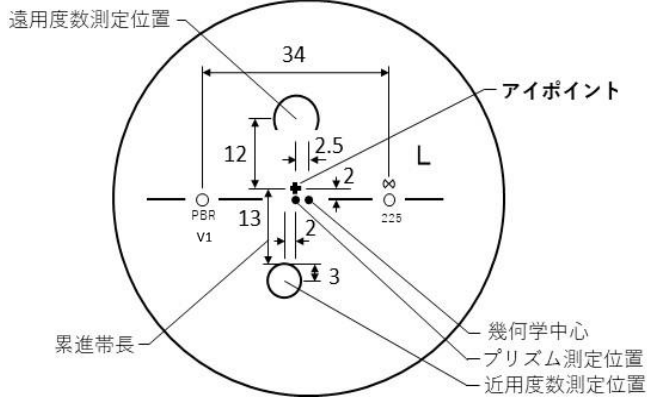

Pleasure Blue Tech ROOM 1.74

プレジャー ブルーテック ルーム 1.74

基本仕様

屈折率	1.74	加入度数	1.00~3.50
比重	1.47	透過率	95.0%
アッペ数	33		

コート名称	機能				
	耐キズ	超撥水	防帯電	耐衝撃	耐熱
つるつる	○	○	-	○	-
プラチナ	◎	◎	○	○	-
プラチナBC	◎	◎	○	○	-
IRB	◎	◎	○	○	-

特徴 400~420nm間のHEV (High Energy Visible Light) 領域を大幅にカットする新基準のUVカット

明視域別で選べる4タイプを用意 (1.3m、2m、4m、6m)

※注意1：外径の注意点
 2.5mm内寄せになっています
 ・外径70mm→有効径75mm
 ・外径65mm→有効径70mm

トレースデータは必須となります

ご注文時にタイプをご指定下さい。

タイプ	遠用	近用
1.3m	1.3m	40cm
2m	2m	40cm
4m	4m	40cm
6m	6m	40cm

特注加工

カラー	○ アリアーテ対応 濃度15%以上 レイバンカラー、見本色不可
プリズム	○ 3△まで可 (外径が変化する場合があります)
偏心	×
外径指定	○ 〈縮小〉 (+、MIX範囲) 基準径~最小55mm(1mm単位)
厚み指定	○
スライス加工	○
UVカット	UV PREMIUM (400nm 99%カット、420nm60%カット)
カーブ指定	○ ※注意2：カーブ指定を参照
玉型カット	○
範囲外	×

隠しマーク			
PR:Pleasure(プレジャー)ルーム			
タイプ	屈折率	仕様	累進帯長
R(Room 屋内用)	H:(1.60)	1:(1.3m)	13mm
	O:(1.67)	2:(2m)	
	V:(1.74)	4:(4m)	
		6:(6m)	

※注意2：カーブ指定
 ・ (-) S+C=-4.50迄 5カーブ指定可
 ・ (-) S+C=-6.50迄 4カーブ指定可
 ・ (-) S+C=-8.00迄 2カーブ指定可
 (カーブ指定のときはプリズム不可)