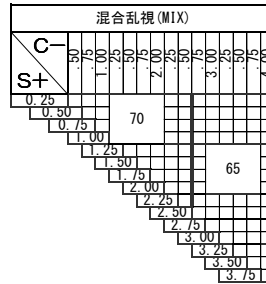

Pleasure Blue Tech ROOM 1.74

プレジャー ブルーテック ルーム 1.74

基本仕様

屈折率	1.74	加入度数	1.00~3.50
比重	1.47	透過率	95.0%
アッペ数	33		

コート名称	機能				
	耐キズ	超撥水	防帯電	耐衝撃	耐熱
つるつる	○	○	-	○	-
プラチナ	◎	◎	○	○	-
プラチナBC	◎	◎	○	○	-
IRB	◎	◎	○	○	-

特徴 400~420nm間のHEV (High Energy Visible Light) 領域を大幅にカットする新基準のUVカット

明視域別で選べる4タイプを用意 (1.3m、2m、4m、6m)

※注意1：外径の注意点
 2.5mm内寄せになっています
 ・外径70mm→有効径75mm
 ・外径65mm→有効径70mm

トレースデータは必須となります

ご注文時にタイプをご指定下さい。

タイプ	遠用	近用
1.3m	1.3m	40cm
2m	2m	40cm
4m	4m	40cm
6m	6m	40cm

特注加工

カラー	○ アリアーテ対応 濃度15%以上 レイバンカラー、見本色不可
プリズム	○ 3△まで可 (外径が変化する場合があります)
偏心	×
外径指定	○ 〈縮小〉 (+、MIX範囲) 基準径~最小55mm(1mm単位)
厚み指定	○
スライス加工	○
UVカット	UV PREMIUM (400nm 99%カット、420nm60%カット)
カーブ指定	○ ※注意2：カーブ指定を参照
玉型カット	○
範囲外	×

隠しマーク			
PR:Pleasure(プレジャー)ルーム			
タイプ	屈折率	仕様	累進帯長
R(Room 屋内用)	H:(1.60)	1:(1.3m)	13mm
	O:(1.67)	2:(2m)	
	V:(1.74)	4:(4m)	
		6:(6m)	

※注意2：カーブ指定
 ・ (-) S+C=-4.50迄 5カーブ指定可
 ・ (-) S+C=-6.50迄 4カーブ指定可
 ・ (-) S+C=-8.00迄 2カーブ指定可
 (カーブ指定のときはプリズム不可)