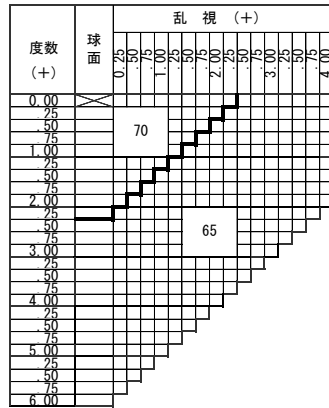

Pleasure Blue Tech ROOM 1.74

プレジャー ブルーテック ルーム 1.74

基本仕様

屈折率	1.74	加入度数	1.00~3.50
比重	1.47	透過率	95.0%
アッペ数	33		

コート名称	機能				
	耐キズ	超撥水	防帯電	耐衝撃	耐熱
つるつる	○	○	-	○	-
プラチナ	◎	◎	○	○	-
プラチナBC	◎	◎	○	○	-
IRB	◎	◎	○	○	-

特徴 400~420nm間のHEV (High Energy Visible Light) 領域を大幅にカットする新基準のUVカット

明視域別で選べる4タイプを用意 (1.3m、2m、4m、6m)

※注意1：外径の注意点
 2.5mm内寄せになっています
 ・外径70mm→有効径75mm
 ・外径65mm→有効径70mm

トレースデータは必須となります

ご注文時にタイプをご指定下さい。

タイプ	遠用	近用
1.3m	1.3m	40cm
2m	2m	40cm
4m	4m	40cm
6m	6m	40cm

特注加工

カラー	○ アリアーテ対応 濃度15%以上 レイバンカラー、見本色不可
プリズム	○ 3△まで可 (外径が変化する場合があります)
偏心	×
外径指定	○ 〈縮小〉 (+、MIX範囲) 基準径~最小55mm(1mm単位)
厚み指定	○
スライス加工	○
UVカット	UV PREMIUM (400nm 99%カット、420nm60%カット)
カーブ指定	○ ※注意2：カーブ指定を参照
玉型カット	○
範囲外	×

隠しマーク			
PR:Pleasure(プレジャー)ルーム			
タイプ	屈折率	仕様	累進帯長
R(Room 屋内用)	H:(1.60)	1:(1.3m)	13mm
	O:(1.67)	2:(2m)	
	V:(1.74)	4:(4m)	
		6:(6m)	

※注意2：カーブ指定
 ・ (-) S+C=-4.50迄 5カーブ指定可
 ・ (-) S+C=-6.50迄 4カーブ指定可
 ・ (-) S+C=-8.00迄 2カーブ指定可
 (カーブ指定のときはプリズム不可)