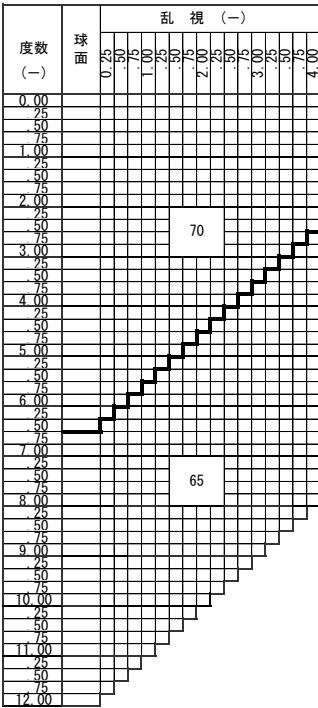

Pleasure Blue Tech ROOM 1.74

プレジャー ブルーテック ルーム 1.74

基本仕様

屈折率	1.74	加入度数	1.00~3.50
比重	1.47	透過率	95.0%
アッペ数	33		

コート名称	機能				
	耐キズ	超撥水	防帯電	耐衝撃	耐熱
つるつる	○	○	-	○	-
プラチナ	◎	◎	○	○	-
プラチナBC	◎	◎	○	○	-
IRB	◎	◎	○	○	-

特徴 400~420nm間のHEV (High Energy Visible Light) 領域を大幅にカットする新基準のUVカット

明視域別で選べる4タイプを用意 (1.3m、2m、4m、6m)

※注意1：外径の注意点
 2.5mm内寄せになっています
 ・外径70mm→有効径75mm
 ・外径65mm→有効径70mm

トレースデータは必須となります

ご注文時にタイプをご指定下さい。

タイプ	遠用	近用
1.3m	1.3m	40cm
2m	2m	40cm
4m	4m	40cm
6m	6m	40cm

特注加工

カラー	○ アリアーテ対応 濃度15%以上 レイバンカラー、見本色不可
プリズム	○ 3△まで可 (外径が変化する場合があります)
偏心	×
外径指定	○ 〈縮小〉 (+、MIX範囲) 基準径~最小55mm(1mm単位)
厚み指定	○
スライス加工	○
UVカット	UV PREMIUM (400nm 99%カット、420nm60%カット)
カーブ指定	○ ※注意2：カーブ指定を参照
玉型カット	○
範囲外	×

隠しマーク			
PR:Pleasure(プレジャー)ルーム			
タイプ	屈折率	仕様	累進帯長
R(Room 屋内用)	H:(1.60)	1:(1.3m)	13mm
	O:(1.67)	2:(2m)	
	V:(1.74)	4:(4m)	
		6:(6m)	

※注意2：カーブ指定
 ・ (-) S+C=-4.50迄 5カーブ指定可
 ・ (-) S+C=-6.50迄 4カーブ指定可
 ・ (-) S+C=-8.00迄 2カーブ指定可
 (カーブ指定のときはプリズム不可)