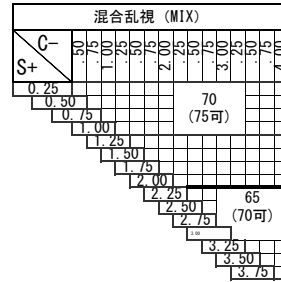

基本仕様

屈折率	1.67	加入度数	0.50・0.75
比重	1.35	透過率	94.5%
アッペ数	32		

コート名称	機能				
	耐キズ	超撥水	防帯電	耐熱	光線カット
つるつる	○	○	-	-	UV
プラチナ	◎	◎	○	-	UV
IRB	◎	◎	○	-	UV・青色光・近赤光
プラチナBC	◎	◎	○	-	UV・青色
ビューティフル	◎	◎	○	○	UV

※注意1：外径の注意点
 …2.5mm内寄せになっています
 ・外径75mm→有効径80mm
 ・外径70mm→有効径75mm
 ・外径65mm→有効径70mm
 ・外径60mm→有効径65mm

ZOOM Blue Tech ラクデス

特注加工

カラー	○	アリアーテ対応 濃度15%以上 レイバンカラー、見本色対応不可
プリズム	○	(S+C=-10.00 までは) 3Δまで可 (+, MIX範囲は) 3Δまで可
偏心	×	
外径指定	○	〈縮小〉(+, MIX範囲) 基準径~最小55mm(1mm単位)
	○	〈拡大〉()内のサイズまで製作可(1mm単位)
厚み指定	○	
スライス加工	○	(メガネットでの薄型加工対応)
UVカット	○	UV PREMIUM (400nm 99%カット、420nm60%カット)
カーブ指定	○	※注意2：カーブ指定を参照
玉型カット	○	
範囲外	×	

※注意2：カーブ指定 (1.53換算)
 ・(-) S+C=-3.00迄 6カーブ指定可
 ・(-) S+C=-4.00迄 5カーブ指定可
 ・(-) S+C=-4.50迄 4カーブ指定可
 ・(-) S+C=-5.50迄 3カーブ指定可
 (カーブ指定のときはプリズム不可)

原産国：日本
2020.10