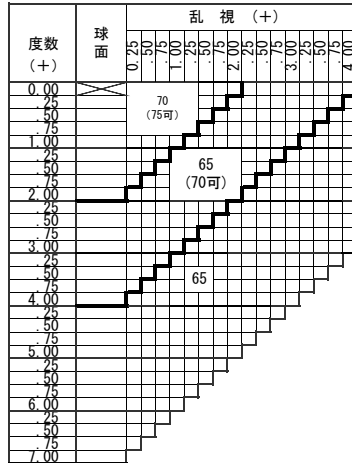

基本仕様

屈折率	1.67	加入度数	0.50・0.75
比重	1.35	透過率	94.5%
アッペ数	32		

コート名称	機能				
	耐キズ	超撥水	防帯電	耐熱	光線カット
つるつる	○	○	-	-	UV
プラチナ	◎	◎	○	-	UV
IRB	◎	◎	○	-	UV・青色光・近赤光
プラチナBC	◎	◎	○	-	UV・青色
ビューティフル	◎	◎	○	○	UV

※注意1：外径の注意点
 …2.5mm内寄せになっています
 ・外径75mm→有効径80mm
 ・外径70mm→有効径75mm
 ・外径65mm→有効径70mm
 ・外径60mm→有効径65mm

ZOOM Blue Tech ラクデス

特注加工

カラー	○	アリアーテ対応 濃度15%以上 レイバンカラー、見本色対応不可
プリズム	○	(S+C=-10.00 までは) 3Δまで可 (+, MIX範囲は) 3Δまで可
偏心	×	
外径指定	○	〈縮小〉(+, MIX範囲) 基準径~最小55mm(1mm単位)
	○	〈拡大〉()内のサイズまで製作可(1mm単位)
厚み指定	○	
スライス加工	○	(メガネットでの薄型加工対応)
UVカット	○	UV PREMIUM (400nm 99%カット、420nm60%カット)
カーブ指定	○	※注意2：カーブ指定を参照
玉型カット	○	
範囲外	×	

※注意2：カーブ指定 (1.53換算)
 ・(-) S+C=-3.00迄 6カーブ指定可
 ・(-) S+C=-4.00迄 5カーブ指定可
 ・(-) S+C=-4.50迄 4カーブ指定可
 ・(-) S+C=-5.50迄 3カーブ指定可
 (カーブ指定のときはプリズム不可)

原産国：日本
2020.10