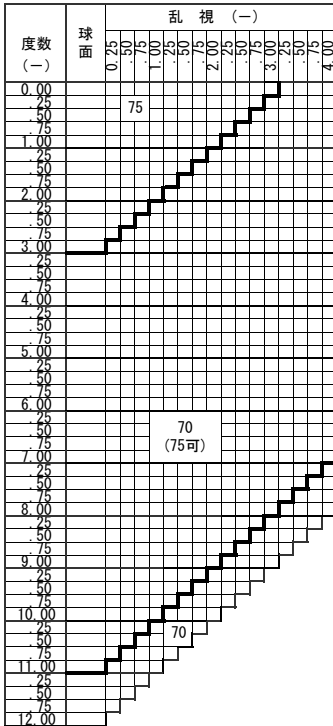

ZOOM BlueTech ラクデス 1.67

ズーム ブルーテック ラクデス 1.67

スマートフォンやタブレット、パソコンを利用される際に、目の緊張を和らげて「疲れ目」を軽減します
 【加入度数】年齢とライフスタイルに合わせて2タイプから選べます。
 0.50：スマホ世代全般に。ラクデスゾーン加入0.50。自然な見え方のナチュラルアシスト
 0.75：30代後半からはこちら。ラクデスゾーン加入0.75。読書やパソコンなどのデスクワークにも。

基本仕様

屈折率	1.67	加入度数	0.50・0.75
比重	1.35	透過率	94.5%
アッペ数	32		

コート名称	機能				
	耐キズ	超撥水	防帯電	耐熱	光線カット
つるつる	○	○	-	-	UV
プラチナ	◎	◎	○	-	UV
IRB	◎	◎	○	-	UV・青色光・近赤光
プラチナBC	◎	◎	○	-	UV・青色
ビューティフル	◎	◎	○	○	UV

※注意1：外径の注意点
 …2.5mm内寄せになっています
 ・外径75mm→有効径80mm
 ・外径70mm→有効径75mm
 ・外径65mm→有効径70mm
 ・外径60mm→有効径65mm

※注意2：カーブ指定 (1.53換算)
 ・(-) S+C=-3.00迄 6カーブ指定可
 ・(-) S+C=-4.00迄 5カーブ指定可
 ・(-) S+C=-4.50迄 4カーブ指定可
 ・(-) S+C=-5.50迄 3カーブ指定可
 (カーブ指定のときはプリズム不可)

原産国：日本
2020.10