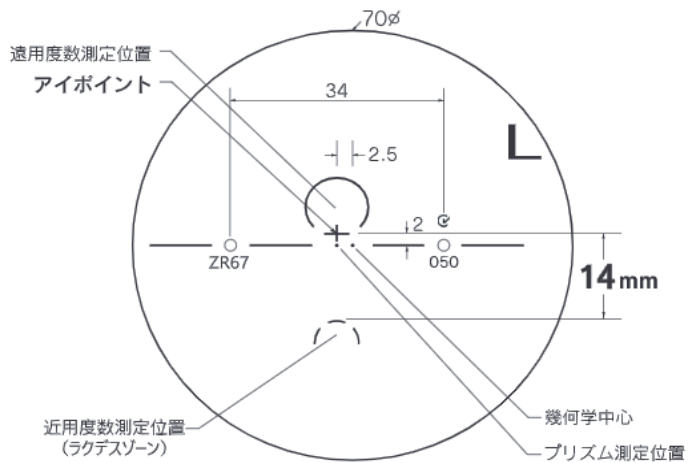

基本仕様

屈折率	1.67	加入度数	0.50・0.75
比重	1.35	透過率	94.5%
アッペ数	32		

コート名称	機能				
	耐キズ	超撥水	防帯電	耐熱	光線カット
つるつる	○	○	-	-	UV
プラチナ	◎	◎	○	-	UV
IRB	◎	◎	○	-	UV・青色光・近赤光
プラチナBC	◎	◎	○	-	UV・青色
ビューティフル	◎	◎	○	○	UV

※注意1：外径の注意点
 …2.5mm内寄せになっています
 ・外径75mm→有効径80mm
 ・外径70mm→有効径75mm
 ・外径65mm→有効径70mm
 ・外径60mm→有効径65mm

ZOOM Blue Tech ラクデス

特注加工

カラー	○	アリアーテ対応 濃度15%以上 レイバンカラー、見本色対応不可
プリズム	○	(S+C=-10.00 までは) 3Δまで可 (+, MIX範囲は) 3Δまで可
偏心	×	
外径指定	○	〈縮小〉(+, MIX範囲) 基準径~最小55mm(1mm単位)
	○	〈拡大〉()内のサイズまで製作可(1mm単位)
厚み指定	○	
スライス加工	○	(メガネットでの薄型加工対応)
UVカット	○	UV PREMIUM (400nm 99%カット、420nm60%カット)
カーブ指定	○	※注意2：カーブ指定を参照
玉型カット	○	
範囲外	×	

※注意2：カーブ指定 (1.53換算)
 ・(-) S+C=-3.00迄 6カーブ指定可
 ・(-) S+C=-4.00迄 5カーブ指定可
 ・(-) S+C=-4.50迄 4カーブ指定可
 ・(-) S+C=-5.50迄 3カーブ指定可
 (カーブ指定のときはプリズム不可)

原産国：日本
2020.10