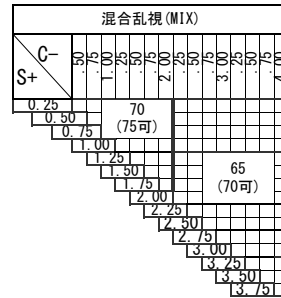

ZOOM Blue Tech ROOM 1.74

ロング・ワイド

ズーム ブルーテック ルーム 1.74

基本仕様

屈折率	1.74	透過率	95.0%
比重	1.46		
アッペ数	33		

コート名称	機能				
	耐キズ	超撥水	防帯電	耐熱	光線カット
つるつる	○	○	-	-	UV
プラチナ	◎	◎	○	-	UV
IRB	◎	◎	○	-	UV・青色光・近赤光
プラチナBC	◎	◎	○	-	UV・青色
ビューティフル	◎	◎	○	○	UV

※注意1: 外径の注意点
 ...2.5mm内寄せになっています
 ・外径75mm→有効径80mm
 ・外径70mm→有効径75mm
 ・外径65mm→有効径70mm
 ・外径60mm→有効径65mm

識別マーク		
マーク	屈折率	設計
ZL74	1.74	ロング
ZW74		ワイド

ADD 1.00~3.00

ご注文時に【ロング】または【ワイド】をご指定下さい。

下記の明視域に自動的に度数補正されます。

度数補正	遠用	アイポイント	近用
ロング	4m	1m	40cm
ワイド	2m	80cm	40cm

特注加工

カラー	○	アリアーテ対応 濃度15%以上 レイバンカラー、見本色対応不可
プリズム	○	(S+C=-10.00まで、C-3.00 迄は) 3Δまで可 (S+C=+3.25迄とMIX C-3.00 迄は) 3Δまで可
偏心	×	
外径指定	○	〈縮小〉 (+, MIX範囲) 基準径~最小55mm(1mm単位) 〈拡大〉 () 内のサイズまで製作可(1mm単位)
厚み指定	○	
カーブ指定	※	※注意2: カーブ指定を参照
UVカット	○	UV400標準

※注意2: カーブ指定 (1.53換算)
 ・ (-) S+C=-3.50迄 5カーブ指定可
 ・ (-) S+C=-4.50迄 4カーブ指定可
 ・ (-) S+C=-7.00迄 2カーブ指定可
 (カーブ指定のときはプリズム不可)

原産国: 日本
2020.10