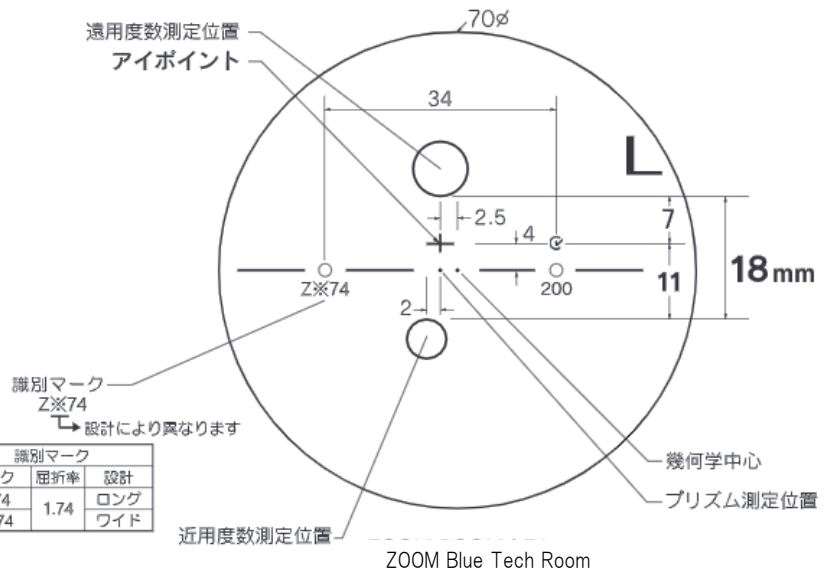

ZOOM Blue Tech ROOM 1.74

ロング・ワイド

ズーム ブルーテック ルーム 1.74

基本仕様

屈折率	1.74	透過率	95.0%
比重	1.46		
アッペ数	33		

コート名称	機能				
	耐キズ	超撥水	防帯電	耐熱	光線カット
つるつる	○	○	-	-	UV
プラチナ	◎	◎	○	-	UV
IRB	◎	◎	○	-	UV・青色光・近赤光
プラチナBC	◎	◎	○	-	UV・青色
ビューティフル	◎	◎	○	○	UV

※注意1: 外径の注意点
 ...2.5mm内寄せになっています
 ・外径75mm→有効径80mm
 ・外径70mm→有効径75mm
 ・外径65mm→有効径70mm
 ・外径60mm→有効径65mm

識別マーク		
マーク	屈折率	設計
ZL74	1.74	ロング
ZW74		ワイド

ADD 1.00~3.00

ご注文時に【ロング】または【ワイド】をご指定下さい。

下記の明視域に自動的に度数補正されます。

度数補正	遠用	アイポイント	近用
ロング	4m	1m	40cm
ワイド	2m	80cm	40cm

特注加工

カラー	○	アリアーテ対応 濃度15%以上 レイバンカラー、見本色対応不可
プリズム	○	(S+C=-10.00まで、C-3.00 迄は) 3Δまで可 (S+C=+3.25迄とMIX C-3.00 迄は) 3Δまで可
偏心	×	
外径指定	○	〈縮小〉 (+, MIX範囲) 基準径~最小55mm(1mm単位) 〈拡大〉 () 内のサイズまで製作可(1mm単位)
厚み指定	○	
カーブ指定	※	※注意2: カーブ指定を参照
UVカット	○	UV400標準

※注意2: カーブ指定 (1.53換算)
 ・ (-) S+C=-3.50迄 5カーブ指定可
 ・ (-) S+C=-4.50迄 4カーブ指定可
 ・ (-) S+C=-7.00迄 2カーブ指定可
 (カーブ指定のときはプリズム不可)

原産国: 日本
2020.10