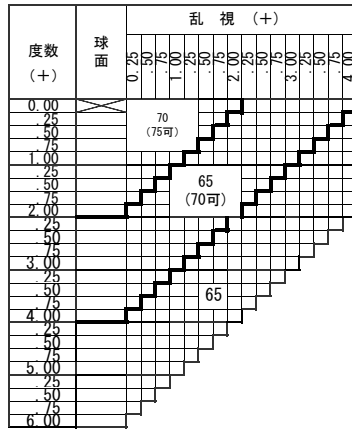

ZOOM Blue Tech ROOM 1.74

ロング・ワイド

ズーム ブルーテック ルーム 1.74

基本仕様

屈折率	1.74	透過率	95.0%
比重	1.46		
アッペ数	33		

コート名称	機能				
	耐キズ	超撥水	防帯電	耐熱	光線カット
つるつる	○	○	-	-	UV
プラチナ	◎	◎	○	-	UV
IRB	◎	◎	○	-	UV・青色光・近赤光
プラチナBC	◎	◎	○	-	UV・青色
ビューティフル	◎	◎	○	○	UV

※注意1: 外径の注意点
 ...2.5mm内寄せになっています
 ・外径75mm→有効径80mm
 ・外径70mm→有効径75mm
 ・外径65mm→有効径70mm
 ・外径60mm→有効径65mm

識別マーク		
マーク	屈折率	設計
ZL74	1.74	ロング
ZW74		ワイド

ADD 1.00~3.00

ご注文時に【ロング】または【ワイド】をご指定下さい。

下記の明視域に自動的に度数補正されます。

度数補正	遠用	アイポイント	近用
ロング	4m	1m	40cm
ワイド	2m	80cm	40cm

特注加工

カラー	○	アリアーテ対応 濃度15%以上 レイバンカラー、見本色対応不可
プリズム	○	(S+C=-10.00まで、C-3.00 迄は) 3Δまで可 (S+C=+3.25迄とMIX C-3.00 迄は) 3Δまで可
偏心	×	
外径指定	○	〈縮小〉 (+, MIX範囲) 基準径~最小55mm(1mm単位) 〈拡大〉 () 内のサイズまで製作可(1mm単位)
厚み指定	○	
カーブ指定	※	※注意2: カーブ指定を参照
UVカット	○	UV400標準

※注意2: カーブ指定 (1.53換算)
 ・ (-) S+C=-3.50迄 5カーブ指定可
 ・ (-) S+C=-4.50迄 4カーブ指定可
 ・ (-) S+C=-7.00迄 2カーブ指定可
 (カーブ指定のときはプリズム不可)

原産国: 日本
2020.10