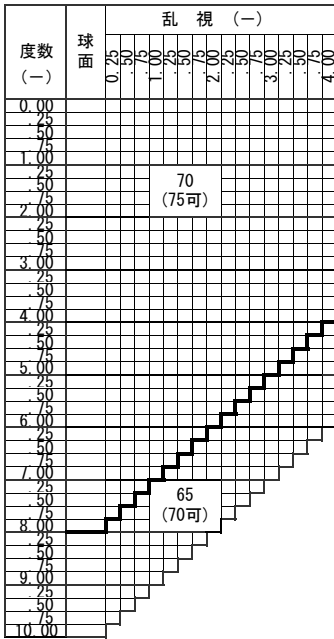

ZOOM Blue Tech ROOM 1.74

ロング・ワイド

ズーム ブルーテック ルーム 1.74

基本仕様

屈折率	1.74	透過率	95.0%
比重	1.46		
アッペ数	33		

コート名称	機能				
	耐キズ	超撥水	防帯電	耐熱	光線カット
つるつる	○	○	-	-	UV
プラチナ	◎	◎	○	-	UV
IRB	◎	◎	○	-	UV・青色光・近赤光
プラチナBC	◎	◎	○	-	UV・青色
ビューティフル	◎	◎	○	○	UV

※注意1: 外径の注意点
 ...2.5mm内寄せになっています
 ・外径75mm→有効径80mm
 ・外径70mm→有効径75mm
 ・外径65mm→有効径70mm
 ・外径60mm→有効径65mm

識別マーク		
マーク	屈折率	設計
ZL74	1.74	ロング
ZW74		ワイド

ADD 1.00~3.00

ご注文時に【ロング】または【ワイド】をご指定下さい。

下記の明視域に自動的に度数補正されます。

度数補正	遠用	アイポイント	近用
ロング	4m	1m	40cm
ワイド	2m	80cm	40cm

特注加工

カラー	○	アリアーテ対応 濃度15%以上 レイバンカラー、見本色対応不可
プリズム	○	(S+C=-10.00まで、C-3.00 迄は) 3Δまで可 (S+C=+3.25迄とMIX C-3.00 迄は) 3Δまで可
偏心	×	
外径指定	○	〈縮小〉 (+, MIX範囲) 基準径~最小55mm(1mm単位) 〈拡大〉 () 内のサイズまで製作可(1mm単位)
厚み指定	○	
カーブ指定	※	※注意2: カーブ指定を参照
UVカット	○	UV400標準

※注意2: カーブ指定 (1.53換算)
 ・ (-) S+C=-3.50迄 5カーブ指定可
 ・ (-) S+C=-4.50迄 4カーブ指定可
 ・ (-) S+C=-7.00迄 2カーブ指定可
 (カーブ指定のときはプリズム不可)

原産国: 日本
2020.10