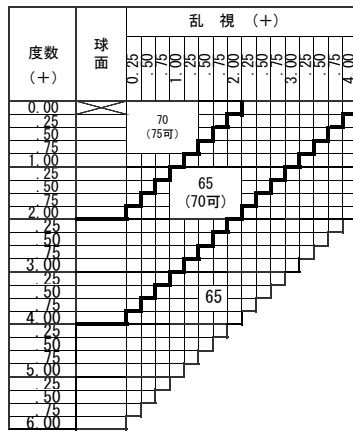

## ロング・ワイド

ズーム ブルーテック ルーム 1.67

基本仕様

屈折率	1.67	透過率	98.5%
比重	1.35		
アッペ数	32		

コート名称	機能				
	耐キズ	超撥水	防帯電	耐熱	光線カット
つるつる	○	○	-	-	UV
プラチナ	◎	◎	○	-	UV
IRB	◎	◎	○	-	UV・青色光・近赤光
プラチナBC	◎	◎	○	-	UV・青色
ビューティフル	◎	◎	○	○	UV

※注意1：外径の注意点  
 …2.5mm内寄せになっています  
 ・外径75mm→有効径80mm  
 ・外径70mm→有効径75mm  
 ・外径65mm→有効径70mm  
 ・外径60mm→有効径65mm

ADD 1.00~3.00

ご注文時に【ロング】または【ワイド】をご指定下さい。

下記の明視域に自動的に度数補正されます。

度数補正	遠用	アイポイント	近用
ロング	4m	1m	40cm
ワイド	2m	80cm	40cm

特注加工

カラー	○	アリアーテ対応 濃度15%以上 レイバンカラー、見本色対応不可
プリズム	○	( S+C=-10.00まで、C-3.00 迄は) 3△まで可 ( S+C=+3.25迄とMIX C-3.00 迄は) 3△まで可
偏心	×	
外径指定	○	〈縮小〉 (+, MIX範囲) 基準径~最小55mm(1mm単位) 〈拡大〉 () 内のサイズまで製作可(1mm単位)
厚み指定	○	
カーブ指定	※	※注意2：カーブ指定を参照
UVカット	○	UV400標準

※注意2：カーブ指定 (1.53換算)  
 ・ (-) S+C=-3.00迄 6カーブ指定可  
 ・ (-) S+C=-5.00迄 4カーブ指定可  
 ・ (-) S+C=-6.50迄 3カーブ指定可  
 (カーブ指定のときはプリズム不可)

原産国：日本  
2020.10