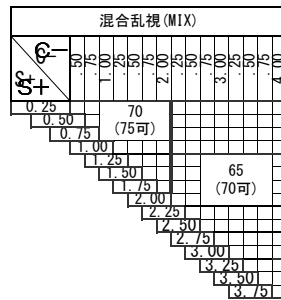

## ロング・ワイド

ズーム ブルーテック ルーム 1.67

基本仕様

屈折率	1.67	透過率	98.5%
比重	1.35		
アッペ数	32		

コート名称	機能				
	耐キズ	超撥水	防帯電	耐熱	光線カット
つるつる	○	○	-	-	UV
プラチナ	◎	◎	○	-	UV
IRB	◎	◎	○	-	UV・青色光・近赤光
プラチナBC	◎	◎	○	-	UV・青色
ビューティフル	◎	◎	○	○	UV

※注意1：外径の注意点  
 …2.5mm内寄せになっています  
 ・外径75mm→有効径80mm  
 ・外径70mm→有効径75mm  
 ・外径65mm→有効径70mm  
 ・外径60mm→有効径65mm

ADD 1.00~3.00

ご注文時に【ロング】または【ワイド】をご指定下さい。

下記の明視域に自動的に度数補正されます。

度数補正	遠用	アイポイント	近用
ロング	4m	1m	40cm
ワイド	2m	80cm	40cm

特注加工

カラー	○	アリアーテ対応 濃度15%以上 レイバンカラー、見本色対応不可
プリズム	○	( S+C=-10.00まで、C-3.00 迄は) 3△まで可 ( S+C=+3.25迄とMIX C-3.00 迄は) 3△まで可
偏心	×	
外径指定	○	〈縮小〉 (+, MIX範囲) 基準径~最小55mm(1mm単位) 〈拡大〉 () 内のサイズまで製作可(1mm単位)
厚み指定	○	
カーブ指定	※	※注意2：カーブ指定を参照
UVカット	○	UV400標準

※注意2：カーブ指定 (1.53換算)  
 ・ (-) S+C=-3.00迄 6カーブ指定可  
 ・ (-) S+C=-5.00迄 4カーブ指定可  
 ・ (-) S+C=-6.50迄 3カーブ指定可  
 (カーブ指定のときはプリズム不可)

原産国：日本  
2020.10