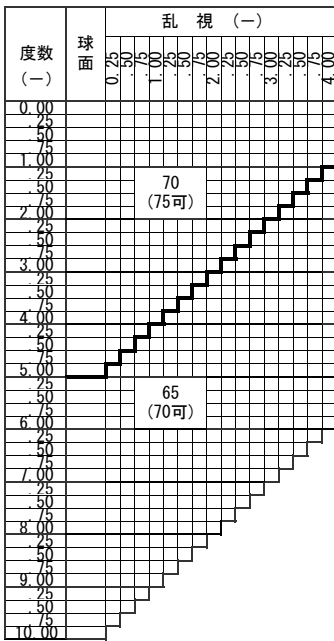

# ZOOM Blue Tech ROOM 1.67

## ロング・ワイド

ズーム ブルーテック ルーム 1.67

基本仕様

屈折率	1.67	透過率	98.5%
比重	1.35		
アッペ数	32		

コート名称	機能				
	耐キズ	超撥水	防帯電	耐熱	光線カット
つるつる	○	○	-	-	UV
プラチナ	◎	◎	○	-	UV
IRB	◎	◎	○	-	UV・青色光・近赤光
プラチナBC	◎	◎	○	-	UV・青色
ビューティフル	◎	◎	○	○	UV

※注意1：外径の注意点  
 …2.5mm内寄せになっています  
 ・外径75mm→有効径80mm  
 ・外径70mm→有効径75mm  
 ・外径65mm→有効径70mm  
 ・外径60mm→有効径65mm

ADD 1.00~3.00

ご注文時に【ロング】または【ワイド】をご指定下さい。

下記の明視域に自動的に度数補正されます。

度数補正	遠用	アイポイント	近用
ロング	4m	1m	40cm
ワイド	2m	80cm	40cm

※注意2：カーブ指定 (1.53換算)  
 ・ (-) S+C=-3.00迄 6カーブ指定可  
 ・ (-) S+C=-5.00迄 4カーブ指定可  
 ・ (-) S+C=-6.50迄 3カーブ指定可  
 (カーブ指定のときはプリズム不可)

原産国：日本  
2020.10