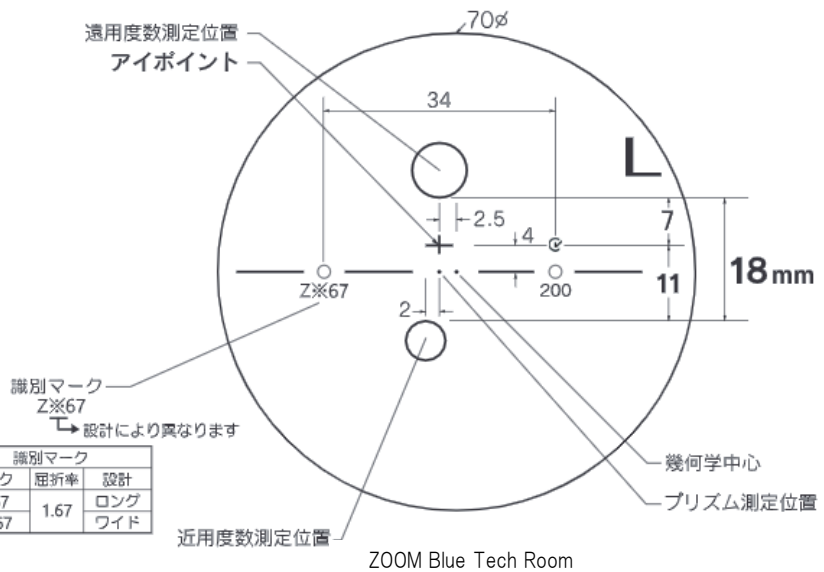

## ロング・ワイド

ズーム ブルーテック ルーム 1.67

基本仕様

屈折率	1.67	透過率	98.5%
比重	1.35		
アッペ数	32		

コート名称	機能				
	耐キズ	超撥水	防帯電	耐熱	光線カット
つるつる	○	○	-	-	UV
プラチナ	◎	◎	○	-	UV
IRB	◎	◎	○	-	UV・青色光・近赤光
プラチナBC	◎	◎	○	-	UV・青色
ビューティフル	◎	◎	○	○	UV

※注意1：外径の注意点  
 …2.5mm内寄せになっています  
 ・外径75mm→有効径80mm  
 ・外径70mm→有効径75mm  
 ・外径65mm→有効径70mm  
 ・外径60mm→有効径65mm

ADD 1.00~3.00

ご注文時に【ロング】または【ワイド】をご指定下さい。

下記の明視域に自動的に度数補正されます。

度数補正	遠用	アイポイント	近用
ロング	4m	1m	40cm
ワイド	2m	80cm	40cm

特注加工

カラー	○	アリアーテ対応 濃度15%以上 レイバンカラー、見本色対応不可
プリズム	○	( S+C=-10.00まで、C-3.00 迄は) 3△まで可 ( S+C=+3.25迄とMIX C-3.00 迄は) 3△まで可
偏心	×	
外径指定	○	〈縮小〉 (+, MIX範囲) 基準径~最小55mm(1mm単位) 〈拡大〉 () 内のサイズまで製作可(1mm単位)
厚み指定	○	
カーブ指定	※	※注意2：カーブ指定を参照
UVカット	○	UV400標準

※注意2：カーブ指定 (1.53換算)  
 ・ (-) S+C=-3.00迄 6カーブ指定可  
 ・ (-) S+C=-5.00迄 4カーブ指定可  
 ・ (-) S+C=-6.50迄 3カーブ指定可  
 (カーブ指定のときはプリズム不可)

原産国：日本  
2020.10