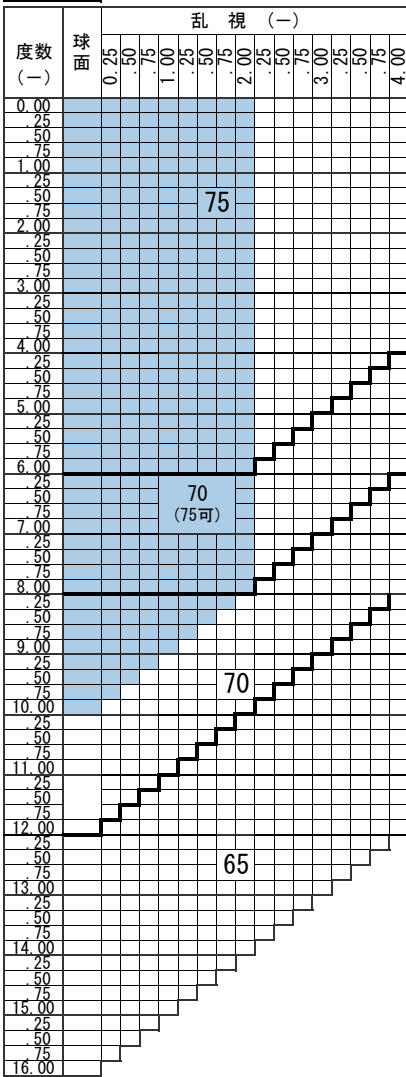

# スーパーピコットAS UV400

基本仕様

屈折率	1.67	設計	非球面
比重	1.35	透過率	98.5%
アッペ数	32		

コート名称	機能				
	耐キズ	超撥水	防帯電	耐熱	光線カット
つるつる	○	○	-	-	UV
プラチナ	◎	◎	○	-	UV
プラチナBC	◎	◎	○	-	UV・青色
ブルークリア	◎	◎	○	○	UV・青色
内面マルチ	-	裏のみ○	-	-	UV

製品在庫範囲 (つるつる)

青色光カット対応レンズ	
リラックスカラー	○
ブルークリアコート	○

※ブルークリアコート：色見本不可

特注加工

カラー	○ アリアーテ対応、レイバンカラー (G15、G31、#3) 対応 見本色対応
プリズム	○ 3△まで
偏心	×
外径指定	○ 〈縮小〉基準径～最小55mm(1mm単位)
スライス加工	○ (メガネでの薄型加工対応)
厚み指定	○
UVカット	UV400標準
玉型カット	○
範囲外	度数、プリズム、中間度数対応可 (お問合せください)