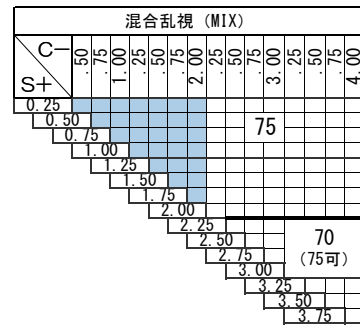

# スーパーピコットAS UV400

基本仕様

屈折率	1.67	設計	非球面
比重	1.35	透過率	98.5%
アッペ数	32		

コート名称	機能				
	耐キズ	超撥水	防帯電	耐熱	光線カット
つるつる	○	○	-	-	UV
プラチナ	◎	◎	○	-	UV
プラチナBC	◎	◎	○	-	UV・青色
ブルークリア	◎	◎	○	○	UV・青色
内面マルチ	-	裏のみ○	-	-	UV

製品在庫範囲 (つるつる)

青色光カット対応レンズ	
リラックスカラー	○
ブルークリアコート	○

※ブルークリアコート：色見本不可

特注加工

カラー	○ アリアーテ対応、レイバンカラー (G15、G31、#3) 対応 見本色対応
プリズム	○ 3△まで
偏心	×
外径指定	○ 〈縮小〉基準径～最小55mm(1mm単位)
スライス加工	○ (メガネでの薄型加工対応)
厚み指定	○
UVカット	UV400標準
玉型カット	○
範囲外	度数、プリズム、中間度数対応可 (お問合せください)