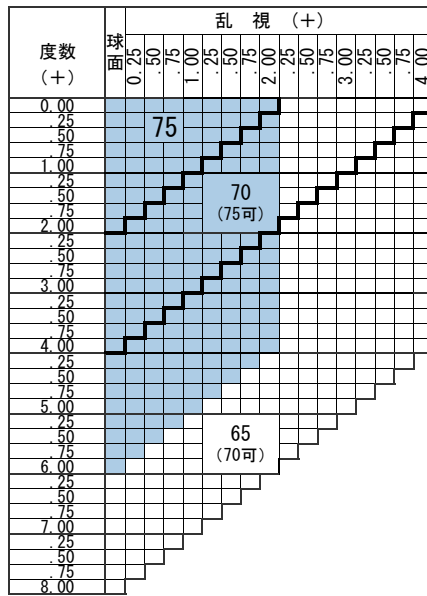

# スーパーピコットAS UV400

基本仕様

屈折率	1.67	設計	非球面
比重	1.35	透過率	98.5%
アッペ数	32		

コート名称	機能				
	耐キズ	超撥水	防帯電	耐熱	光線カット
つるつる	○	○	-	-	UV
プラチナ	◎	◎	○	-	UV
プラチナBC	◎	◎	○	-	UV・青色
ブルークリア	◎	◎	○	○	UV・青色
内面マルチ	-	裏のみ○	-	-	UV

製品在庫範囲 (つるつる)

青色光カット対応レンズ	
リラックスカラー	○
ブルークリアコート	○

※ブルークリアコート：色見本不可

特注加工

カラー	○ アリアーテ対応、レイバンカラー (G15、G31、#3) 対応 見本色対応
プリズム	○ 3△まで
偏心	×
外径指定	○ 〈縮小〉基準径～最小55mm(1mm単位)
スライス加工	○ (メガネでの薄型加工対応)
厚み指定	○
UVカット	UV400標準
玉型カット	○
範囲外	度数、プリズム、中間度数対応可 (お問合せください)