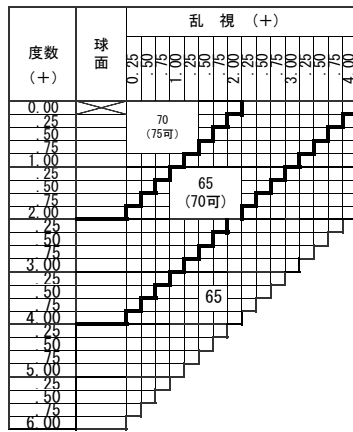

## ロング・ワイド

ズーム ブルーテック ルーム 1.74

基本仕様

屈折率	1.74	透過率	95.0%
比重	1.46		
アッペ数	33		

コート名称	機能				
	耐キズ	超撥水	防帯電	耐熱	光線カット
つるつる	○	○	-	-	UV
プラチナ	◎	◎	○	-	UV
IRB	◎	◎	○	-	UV・青色光・近赤光
プラチナBC	◎	◎	○	-	UV・青色
ビューティフル	◎	◎	○	○	UV

※注意1: 外径の注意点  
 ...2.5mm内寄せになっています  
 ・外径75mm→有効径80mm  
 ・外径70mm→有効径75mm  
 ・外径65mm→有効径70mm  
 ・外径60mm→有効径65mm

マーク	屈折率	設計
ZL74	1.74	ロング
ZW74		ワイド

ADD 1.00~3.00

ご注文時に【ロング】または【ワイド】をご指定下さい。

下記の明視域に自動的に度数補正されます。

度数補正	遠用	アイポイント	近用
ロング	4m	1m	40cm
ワイド	2m	80cm	40cm

特注加工

カラー	○	アリアーテ対応 濃度15%以上 レイバンカラー、見本色対応不可
プリズム	○	( S+C=-10.00まで、C-3.00 迄は) 3Δまで可 ( S+C=+3.25迄とMIX C-3.00 迄は) 3Δまで可
偏心	×	
外径指定	○	〈縮小〉 (+, MIX範囲) 基準径~最小55mm(1mm単位) 〈拡大〉 () 内のサイズまで製作可 (1mm単位)
厚み指定	○	
カーブ指定	※	※注意2: カーブ指定を参照
UVカット	○	UV400標準

※注意2: カーブ指定 (1.53換算)  
 ・ (-) S+C=-3.50迄 5カーブ指定可  
 ・ (-) S+C=-4.50迄 4カーブ指定可  
 ・ (-) S+C=-7.00迄 2カーブ指定可  
 (カーブ指定のときはプリズム不可)

原産国: 日本  
2020.10