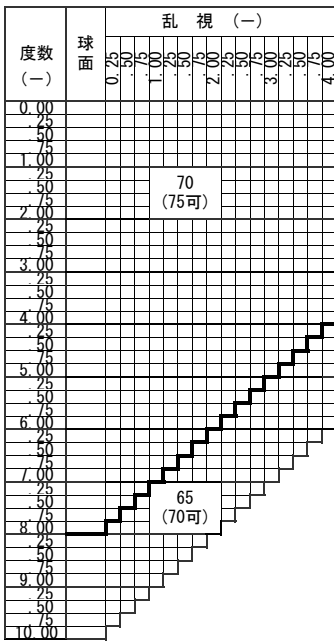

## ロング・ワイド

ズーム ブルーテック ルーム 1.74

基本仕様

屈折率	1.74	透過率	95.0%
比重	1.46		
アッペ数	33		

コート名称	機能				
	耐キズ	超撥水	防帯電	耐熱	光線カット
つるつる	○	○	-	-	UV
プラチナ	◎	◎	○	-	UV
IRB	◎	◎	○	-	UV・青色光・近赤光
プラチナBC	◎	◎	○	-	UV・青色
ビューティフル	◎	◎	○	○	UV

※注意1: 外径の注意点  
 ...2.5mm内寄せになっています  
 ・外径75mm→有効径80mm  
 ・外径70mm→有効径75mm  
 ・外径65mm→有効径70mm  
 ・外径60mm→有効径65mm

マーク	屈折率	設計
ZL74	1.74	ロング
ZW74		ワイド

ADD 1.00~3.00

ご注文時に【ロング】または【ワイド】をご指定下さい。

下記の明視域に自動的に度数補正されます。

度数補正	遠用	アイポイント	近用
ロング	4m	1m	40cm
ワイド	2m	80cm	40cm

特注加工

カラー	○	アリアーテ対応 濃度15%以上 レイバンカラー、見本色対応不可
プリズム	○	( S+C=-10.00まで、C-3.00 迄は) 3Δまで可 ( S+C=+3.25迄とMIX C-3.00 迄は) 3Δまで可
偏心	×	
外径指定	○	〈縮小〉 (+, MIX範囲) 基準径~最小55mm(1mm単位) 〈拡大〉 () 内のサイズまで製作可 (1mm単位)
厚み指定	○	
カーブ指定	※	※注意2: カーブ指定を参照
UVカット	○	UV400標準

※注意2: カーブ指定 (1.53換算)  
 ・ (-) S+C=-3.50迄 5カーブ指定可  
 ・ (-) S+C=-4.50迄 4カーブ指定可  
 ・ (-) S+C=-7.00迄 2カーブ指定可  
 (カーブ指定のときはプリズム不可)

原産国: 日本  
2020.10