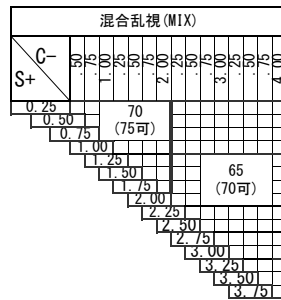

## ロング・ワイド

ズーム ブルーテック ルーム 1.74

基本仕様

屈折率	1.74	透過率	95.0%
比重	1.46		
アッペ数	33		

コート名称	機能				
	耐キズ	超撥水	防帯電	耐熱	光線カット
つるつる	○	○	-	-	UV
プラチナ	◎	◎	○	-	UV
IRB	◎	◎	○	-	UV・青色光・近赤光
プラチナBC	◎	◎	○	-	UV・青色
ビューティフル	◎	◎	○	○	UV

※注意1: 外径の注意点  
 ...2.5mm内寄せになっています  
 ・外径75mm→有効径80mm  
 ・外径70mm→有効径75mm  
 ・外径65mm→有効径70mm  
 ・外径60mm→有効径65mm

マーク	屈折率	設計
ZL74	1.74	ロング
ZW74		ワイド

ADD 1.00~3.00

ご注文時に【ロング】または【ワイド】をご指定下さい。

下記の明視域に自動的に度数補正されます。

度数補正	遠用	アイポイント	近用
ロング	4m	1m	40cm
ワイド	2m	80cm	40cm

特注加工

カラー	○	アリアーテ対応 濃度15%以上 レイバンカラー、見本色対応不可
プリズム	○	( S+C=-10.00まで、C-3.00 迄は) 3Δまで可 ( S+C=+3.25迄とMIX C-3.00 迄は) 3Δまで可
偏心	×	
外径指定	○	〈縮小〉 (+, MIX範囲) 基準径~最小55mm(1mm単位) 〈拡大〉 () 内のサイズまで製作可 (1mm単位)
厚み指定	○	
カーブ指定	※	※注意2: カーブ指定を参照
UVカット	○	UV400標準

※注意2: カーブ指定 (1.53換算)  
 ・ (-) S+C=-3.50迄 5カーブ指定可  
 ・ (-) S+C=-4.50迄 4カーブ指定可  
 ・ (-) S+C=-7.00迄 2カーブ指定可  
 (カーブ指定のときはプリズム不可)

原産国: 日本  
2020.10