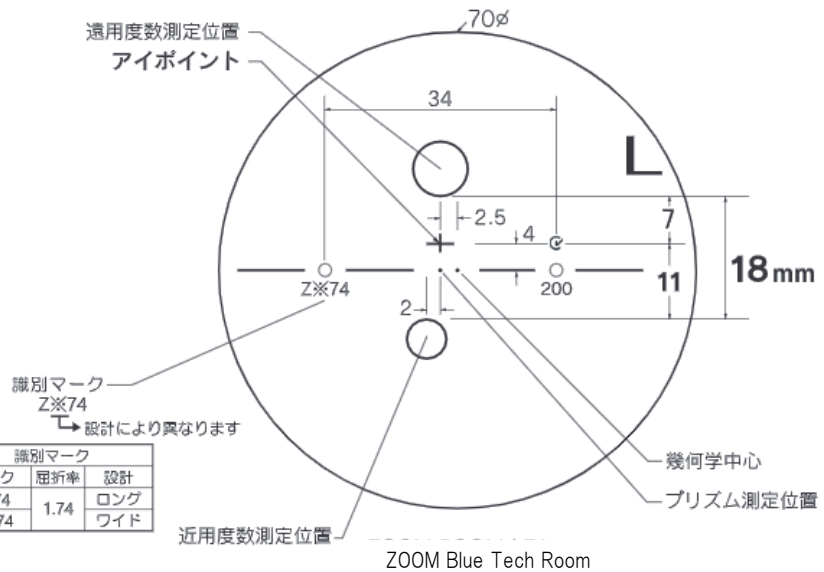

## ロング・ワイド

ズーム ブルーテック ルーム 1.74

基本仕様

屈折率	1.74	透過率	95.0%
比重	1.46		
アッペ数	33		

コート名称	機能				
	耐キズ	超撥水	防帯電	耐熱	光線カット
つるつる	○	○	-	-	UV
プラチナ	◎	◎	○	-	UV
IRB	◎	◎	○	-	UV・青色光・近赤光
プラチナBC	◎	◎	○	-	UV・青色
ビューティフル	◎	◎	○	○	UV

※注意1: 外径の注意点  
 ...2.5mm内寄せになっています  
 ・外径75mm→有効径80mm  
 ・外径70mm→有効径75mm  
 ・外径65mm→有効径70mm  
 ・外径60mm→有効径65mm

マーク	屈折率	設計
ZL74	1.74	ロング
ZW74		ワイド

ADD 1.00~3.00

ご注文時に【ロング】または【ワイド】をご指定下さい。

下記の明視域に自動的に度数補正されます。

度数補正	遠用	アイポイント	近用
ロング	4m	1m	40cm
ワイド	2m	80cm	40cm

特注加工

カラー	○	アリアーテ対応 濃度15%以上 レイバンカラー、見本色対応不可
プリズム	○	( S+C=-10.00まで、C-3.00 迄は) 3Δまで可 ( S+C=+3.25迄とMIX C-3.00 迄は) 3Δまで可
偏心	×	
外径指定	○	〈縮小〉 (+, MIX範囲) 基準径~最小55mm(1mm単位) 〈拡大〉 () 内のサイズまで製作可 (1mm単位)
厚み指定	○	
カーブ指定	※	※注意2: カーブ指定を参照
UVカット	○	UV400標準

※注意2: カーブ指定 (1.53換算)  
 ・ (-) S+C=-3.50迄 5カーブ指定可  
 ・ (-) S+C=-4.50迄 4カーブ指定可  
 ・ (-) S+C=-7.00迄 2カーブ指定可  
 (カーブ指定のときはプリズム不可)

原産国: 日本  
2020.10