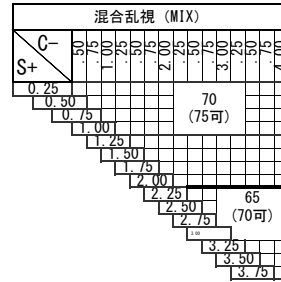

基本仕様

屈折率	1.67	加入度数	0.50・0.75
比重	1.35	透過率	94.5%
アッペ数	32		

コート名称	機能				
	耐キズ	超撥水	防帯電	耐熱	光線カット
つるつる	○	○	-	-	UV
プラチナ	◎	◎	○	-	UV
IRB	◎	◎	○	-	UV・青色光・近赤光
プラチナBC	◎	◎	○	-	UV・青色
ビューティフル	◎	◎	○	○	UV

※注意1：外径の注意点
 …2.5mm内寄せになっています
 ・外径75mm→有効径80mm
 ・外径70mm→有効径75mm
 ・外径65mm→有効径70mm
 ・外径60mm→有効径65mm

ZOOM Blue Tech ラクデス

特注加工

カラー	○	アリアーテ対応 濃度15%以上 レイバンカラー、見本色対応不可
プリズム	○	(S+C=-10.00 までは) 3Δまで可 (+, MIX範囲は) 3Δまで可
偏心	×	
外径指定	○	〈縮小〉(+, MIX範囲) 基準径~最小55mm(1mm単位)
	○	〈拡大〉()内のサイズまで製作可(1mm単位)
厚み指定	○	
スライス加工	○	(メガネッテでの薄型加工対応)
UVカット	○	UV PREMIUM (400nm 99%カット、420nm60%カット)
カーブ指定	○	※注意2：カーブ指定を参照
玉型カット	○	
範囲外	×	

※注意2：カーブ指定 (1.53換算)
 ・(-) S+C=-3.00迄 6カーブ指定可
 ・(-) S+C=-4.00迄 5カーブ指定可
 ・(-) S+C=-4.50迄 4カーブ指定可
 ・(-) S+C=-5.50迄 3カーブ指定可
 (カーブ指定のときはプリズム不可)

原産国：日本
2020.10