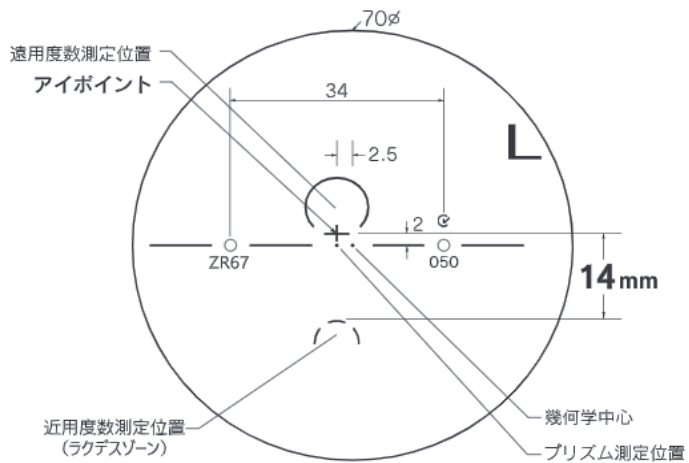

基本仕様

屈折率	1.67	加入度数	0.50・0.75
比重	1.35	透過率	94.5%
アッペ数	32		

コート名称	機能				
	耐キズ	超撥水	防帯電	耐熱	光線カット
つるつる	○	○	-	-	UV
プラチナ	◎	◎	○	-	UV
IRB	◎	◎	○	-	UV・青色光・近赤光
プラチナBC	◎	◎	○	-	UV・青色
ビューティフル	◎	◎	○	○	UV

※注意1：外径の注意点
 …2.5mm内寄せになっています
 ・外径75mm→有効径80mm
 ・外径70mm→有効径75mm
 ・外径65mm→有効径70mm
 ・外径60mm→有効径65mm

ZOOM Blue Tech ラクデス

特注加工

カラー	○	アリアーテ対応 濃度15%以上 レイバンカラー、見本色対応不可
プリズム	○	(S+C=-10.00 までは) 3Δまで可 (+, MIX範囲は) 3Δまで可
偏心	×	
外径指定	○	〈縮小〉(+, MIX範囲) 基準径~最小55mm(1mm単位)
	○	〈拡大〉()内のサイズまで製作可(1mm単位)
厚み指定	○	
スライス加工	○	(メガネッテでの薄型加工対応)
UVカット	○	UV PREMIUM (400nm 99%カット、420nm60%カット)
カーブ指定	○	※注意2：カーブ指定を参照
玉型カット	○	
範囲外	×	

※注意2：カーブ指定 (1.53換算)
 ・(-) S+C=-3.00迄 6カーブ指定可
 ・(-) S+C=-4.00迄 5カーブ指定可
 ・(-) S+C=-4.50迄 4カーブ指定可
 ・(-) S+C=-5.50迄 3カーブ指定可
 (カーブ指定のときはプリズム不可)

原産国：日本
2020.10