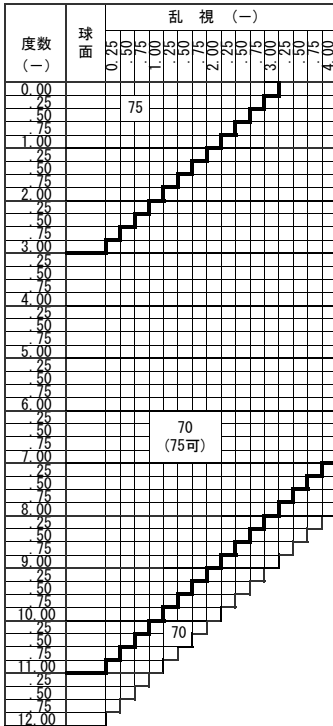

ZOOM BlueTech™ ラクデス 1.67

ズーム ブルーテック ラクデス 1.67

スマートフォンやタブレット、パソコンを利用される際に、目の緊張を和らげて「疲れ目」を軽減します
 【加入度数】年齢とライフスタイルに合わせて2タイプから選べます。
 0.50：スマホ世代全般に。ラクデスゾーン加入0.50。自然な見え方のナチュラルアシスト
 0.75：30代後半からはこちら。ラクデスゾーン加入0.75。読書やパソコンなどのデスクワークにも。

基本仕様

屈折率	1.67	加入度数	0.50・0.75
比重	1.35	透過率	94.5%
アッペ数	32		

コート名称	機能				
	耐キズ	超撥水	防帯電	耐熱	光線カット
つるつる	○	○	-	-	UV
プラチナ	◎	◎	○	-	UV
IRB	◎	◎	○	-	UV・青色光・近赤光
プラチナBC	◎	◎	○	-	UV・青色
ビューティフル	◎	◎	○	○	UV

※注意1：外径の注意点
 …2.5mm内寄せになっています
 ・外径75mm→有効径80mm
 ・外径70mm→有効径75mm
 ・外径65mm→有効径70mm
 ・外径60mm→有効径65mm

※注意2：カーブ指定 (1.53換算)
 ・(-) S+C=-3.00迄 6カーブ指定可
 ・(-) S+C=-4.00迄 5カーブ指定可
 ・(-) S+C=-4.50迄 4カーブ指定可
 ・(-) S+C=-5.50迄 3カーブ指定可
 (カーブ指定のときはプリズム不可)

原産国：日本
2020.10