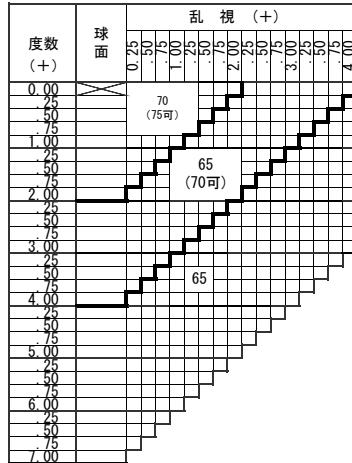

基本仕様

屈折率	1.67	加入度数	0.50・0.75
比重	1.35	透過率	94.5%
アッペ数	32		

コート名称	機能				
	耐キズ	超撥水	防帯電	耐熱	光線カット
つるつる	○	○	-	-	UV
プラチナ	◎	◎	○	-	UV
IRB	◎	◎	○	-	UV・青色光・近赤光
プラチナBC	◎	◎	○	-	UV・青色
ビューティフル	◎	◎	○	○	UV

※注意1：外径の注意点
 …2.5mm内寄せになっています
 ・外径75mm→有効径80mm
 ・外径70mm→有効径75mm
 ・外径65mm→有効径70mm
 ・外径60mm→有効径65mm

ZOOM Blue Tech ラクデス

特注加工

カラー	○	アリアーテ対応 濃度15%以上 レイバンカラー、見本色対応不可
プリズム	○	(S+C=-10.00 までは) 3Δまで可 (+, MIX範囲は) 3Δまで可
偏心	×	
外径指定	○	〈縮小〉(+, MIX範囲) 基準径~最小55mm(1mm単位)
	○	〈拡大〉()内のサイズまで製作可(1mm単位)
厚み指定	○	
スライス加工	○	(メガネッテでの薄型加工対応)
UVカット	○	UV PREMIUM (400nm 99%カット、420nm60%カット)
カーブ指定	○	※注意2：カーブ指定を参照
玉型カット	○	
範囲外	×	

※注意2：カーブ指定 (1.53換算)
 ・(-) S+C=-3.00迄 6カーブ指定可
 ・(-) S+C=-4.00迄 5カーブ指定可
 ・(-) S+C=-4.50迄 4カーブ指定可
 ・(-) S+C=-5.50迄 3カーブ指定可
 (カーブ指定のときはプリズム不可)

原産国：日本
2020.10