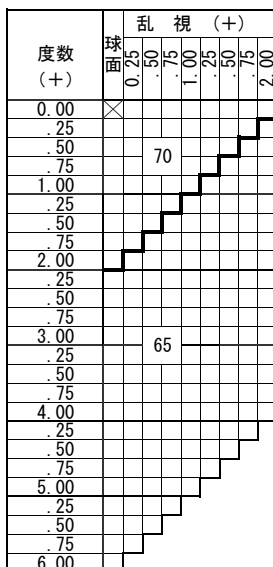

CR-SV

基本仕様

屈折率	1.50	設計	球面
比重	1.32	透過率	98.5%
アッペ数	59		

コート名称	機能				
	耐キズ	超撥水	防帯電	耐熱	光線カット
つるつる	○	○	-	-	(UVカットオプション)
内面マルチ	-	裏のみ○	-	-	(UVカットオプション)
ミラー	-	○	-	-	(UVカットオプション)
ハードマルチ	-	-	-	-	(UVカットオプション)
ハード	-	-	-	-	(UVカットオプション)