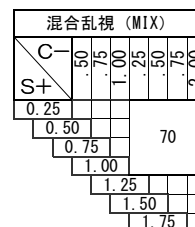

CR-SV

基本仕様

屈折率	1.50	設計	球面
比重	1.32	透過率	98.5%
アッペ数	59		

コート名称	機能				
	耐キズ	超撥水	防帯電	耐熱	光線カット
つるつる	○	○	-	-	(UVカットオプション)
内面マルチ	-	裏のみ○	-	-	(UVカットオプション)
ミラー	-	○	-	-	(UVカットオプション)
ハードマルチ	-	-	-	-	(UVカットオプション)
ハード	-	-	-	-	(UVカットオプション)