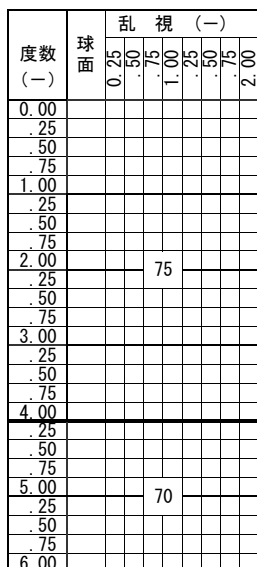

CR-SV

基本仕様

屈折率	1.50	設計	球面
比重	1.32	透過率	98.5%
アッペ数	59		

コート名称	機能				
	耐キズ	超撥水	防帯電	耐熱	光線カット
つるつる	○	○	-	-	(UVカットオプション)
内面マルチ	-	裏のみ○	-	-	(UVカットオプション)
ミラー	-	○	-	-	(UVカットオプション)
ハードマルチ	-	-	-	-	(UVカットオプション)
ハード	-	-	-	-	(UVカットオプション)