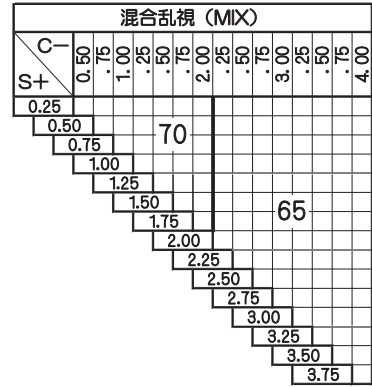

ZOOM BlueTech ROOM 1.74

ズーム ブルーテック ルーム
内面累進+内面非球面設計

プラチナIRBコート	プラチナ+近赤外線カット+青色光カット+耐衝撃
プラチナブルークリアコート	超硬質+超撥水+防帯電+青色光カット
プラチナコート	超硬質+超撥水+防帯電
つつつコート	超撥水

基本仕様

屈折率	1.74	透過率	95.0%
比重	1.46		
アッペ数	33		

特徴:

ロング: どんな度数の組み合わせでも、アイポイントで見た時に **1 m 付近** が鮮明に見えるように設計されています。遠用ポイントの焦点距離が 4 m に設定されているため、プレゼン時のスクリーンなどもフォローでき、**オフィス内でのご利用に最適**です。

ワイド: どんな度数の組み合わせでも、アイポイントで見た時に **80 cm 付近** が鮮明に見えるように設計されています。近用から中間距離の視界域が大きく、**手元作業などに特化した設計**となっています。遠用ポイントの焦点距離は 2 m で、テレビ鑑賞などにも最適です。

※注意 1: 外径の注意点 ... 2.5 mm 内寄せになっています。

ADD 1.00~3.00

ご注文時に「ロング」又は「ワイド」をご指定下さい

識別マーク Z※74
設計により異なります

識別マーク		
マーク	屈折率	設計
ZL74	1.74	ロング
ZW74	1.74	ワイド

特注加工

カラー	○ アリアーテ 対応 濃度 15%以上 レイバンカラー・見本色不可
プリズム	○ (- 範囲は) 3△まで可 ○ (S+C=+4.50D迄とMIX範囲は) 3△まで可
偏心	×
外径指定	○ <縮小> +、MIX範囲 基準径~最小155mm(1mm単位) <拡大> お問い合わせ下さい
厚み指定	○
カーブ指定	○ (※注意 2 参照)
UVカット	○

※凸面から見た左レンズを表示しています

※注意 2: カーブ指定 (1.530 換算)

- ・ (-) C+S=3.50 迄 5カーブ指定可
- ・ (-) C+S=4.50 迄 4カーブ指定可
- ・ (-) C+S=7.00 迄 2カーブ指定可

*カーブ指定の時はプリズム不可