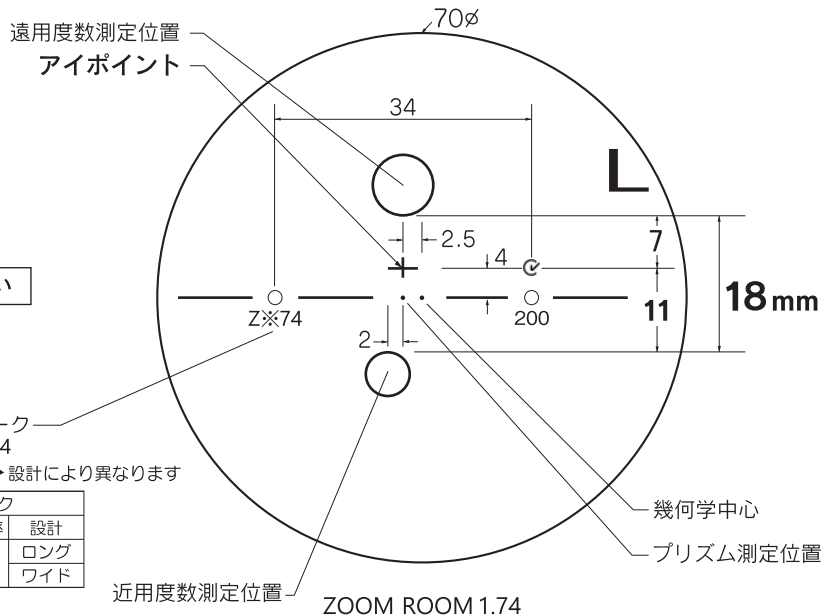

ZOOM BlueTech ROOM 1.74

ズーム ブルーテック ルーム
内面累進+内面非球面設計

プラチナIRBコート	プラチナ+近赤外線カット+青色光カット+耐衝撃
プラチナブルークリアコート	超硬質+超撥水+防帯電+青色光カット
プラチナコート	超硬質+超撥水+防帯電
つつつコート	超撥水

基本仕様

屈折率	1.74	透過率	95.0%
比重	1.46		
アッペ数	33		

特徴:

ロング: どんな度数の組み合わせでも、アイポイントで見た時に **1 m 付近** が鮮明に見えるように設計されています。遠用ポイントの焦点距離が 4 m に設定されているため、プレゼン時のスクリーンなどもフォローでき、**オフィス内でのご利用に最適**です。

ワイド: どんな度数の組み合わせでも、アイポイントで見た時に **80 cm 付近** が鮮明に見えるように設計されています。近用から中間距離の視界域が大きく、**手元作業などに特化した設計**となっています。遠用ポイントの焦点距離は 2 m で、テレビ鑑賞などにも最適です。

※注意 1: 外径の注意点 ... 2.5 mm 内寄せになっています。

ADD 1.00~3.00

ご注文時に「ロング」又は「ワイド」をご指定下さい

識別マーク Z※74
設計により異なります

識別マーク		
マーク	屈折率	設計
ZL74	1.74	ロング
ZW74	1.74	ワイド

特注加工

カラー	○ アリアーテ 対応 濃度 15%以上 レイバンカラー・見本色不可
プリズム	○ (- 範囲は) 3△まで可 ○ (S+C=+4.50D迄とMIX範囲は) 3△まで可
偏心	×
外径指定	○ <縮小> +、MIX範囲 基準径~最小155mm(1mm単位) <拡大> お問い合わせ下さい
厚み指定	○
カーブ指定	○ (※注意 2 参照)
UVカット	○

※凸面から見た左レンズを表示しています

※注意 2: カーブ指定 (1.530 換算)

- ・ (-) C+S=3.50 迄 5カーブ指定可
- ・ (-) C+S=4.50 迄 4カーブ指定可
- ・ (-) C+S=7.00 迄 2カーブ指定可

*カーブ指定の時はプリズム不可