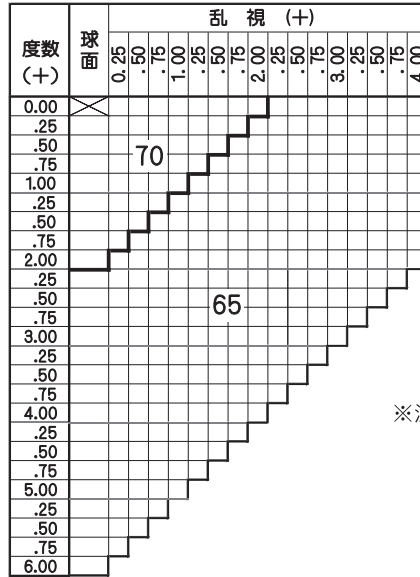

ZOOM BlueTech ROOM 1.74

ズーム ブルーテック ルーム
内面累進+内面非球面設計

プラチナIRBコート	プラチナ+近赤外線カット+青色光カット+耐衝撃
プラチナブルークリアコート	超硬質+超撥水+防帯電+青色光カット
プラチナコート	超硬質+超撥水+防帯電
つつつコート	超撥水

基本仕様

屈折率	1.74	透過率	95.0%
比重	1.46		
アッペ数	33		

特徴:

ロング: どんな度数の組み合わせでも、アイポイントで見た時に **1 m 付近** が鮮明に見えるように設計されています。遠用ポイントの焦点距離が 4 m に設定されているため、プレゼン時のスクリーンなどもフォローでき、**オフィス内でのご利用に最適**です。

ワイド: どんな度数の組み合わせでも、アイポイントで見た時に **80 cm 付近** が鮮明に見えるように設計されています。近用から中間距離の視界域が大きく、**手元作業などに特化した設計**となっています。遠用ポイントの焦点距離は 2 m で、テレビ鑑賞などにも最適です。

※注意 1: 外径の注意点 ... 2.5 mm 内寄せになっています。

ADD 1.00~3.00

ご注文時に「ロング」又は「ワイド」をご指定下さい

識別マーク Z※74
設計により異なります

識別マーク		
マーク	屈折率	設計
ZL74	1.74	ロング
ZW74	1.74	ワイド

特注加工

カラー	○ アリアーテ 対応 濃度 15%以上 レイバンカラー・見本色不可
プリズム	○ (- 範囲は) 3△まで可 ○ (S+C=+4.50D迄とMIX範囲は) 3△まで可
偏心	×
外径指定	○ <縮小> +、MIX範囲 基準径~最小155mm(1mm単位) <拡大> お問い合わせ下さい
厚み指定	○
カーブ指定	○ (※注意 2 参照)
UVカット	○

※凸面から見た左レンズを表示しています

※注意 2: カーブ指定 (1.530 換算)

- ・ (-) C+S=3.50 迄 5カーブ指定可
- ・ (-) C+S=4.50 迄 4カーブ指定可
- ・ (-) C+S=7.00 迄 2カーブ指定可

*カーブ指定の時はプリズム不可