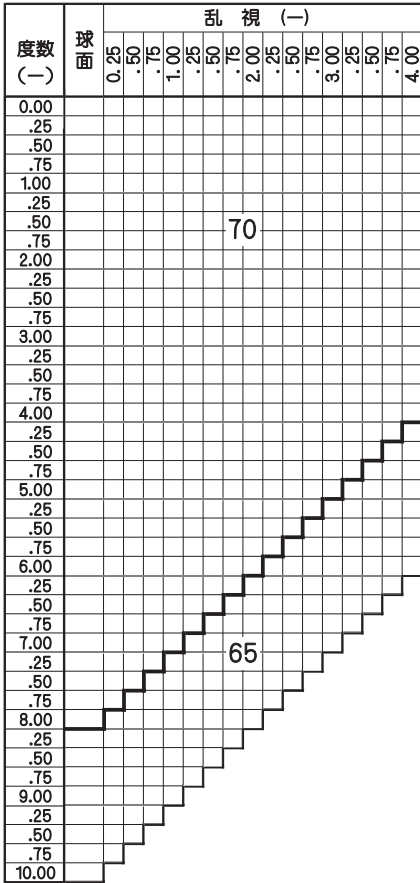

ZOOM BlueTech ROOM 1.74

ズーム ブルーテック ルーム
内面累進+内面非球面設計

プラチナIRBコート	プラチナ+近赤外線カット+青色光カット+耐衝撃
プラチナブルークリアコート	超硬質+超撥水+防帯電+青色光カット
プラチナコート	超硬質+超撥水+防帯電
つつつコート	超撥水

基本仕様

屈折率	1.74	透過率	95.0%
比重	1.46		
アッペ数	33		

特徴:

ロング: どんな度数の組み合わせでも、アイポイントで見た時に **1 m 付近** が鮮明に見えるように設計されています。遠用ポイントの焦点距離が 4 m に設定されているため、プレゼン時のスクリーンなどもフォローでき、**オフィス内でのご利用に最適**です。

ワイド: どんな度数の組み合わせでも、アイポイントで見た時に **80 cm 付近** が鮮明に見えるように設計されています。近用から中間距離の視界域が大きく、**手元作業などに特化した設計**となっています。遠用ポイントの焦点距離は 2 m で、テレビ鑑賞などにも最適です。

※注意 1: 外径の注意点 ... 2.5 mm 内寄せになっています。

ADD 1.00~3.00

ご注文時に「ロング」又は「ワイド」をご指定下さい

識別マーク Z※74
設計により異なります

識別マーク		
マーク	屈折率	設計
ZL74	1.74	ロング
ZW74	1.74	ワイド

特注加工

カラー	○ アリアーテ 対応 濃度 15%以上 レイバンカラー・見本色不可
プリズム	○ (- 範囲は) 3△まで可 ○ (S+C=+4.50D迄とMIX範囲は) 3△まで可
偏心	×
外径指定	○ <縮小> +、MIX範囲 基準径~最小155mm(1mm単位) <拡大> お問い合わせ下さい
厚み指定	○
カーブ指定	○ (※注意 2 参照)
UVカット	○

※凸面から見た左レンズを表示しています

※注意 2: カーブ指定 (1.530 換算)

- ・ (-) C+S=3.50 迄 5カーブ指定可
- ・ (-) C+S=4.50 迄 4カーブ指定可
- ・ (-) C+S=7.00 迄 2カーブ指定可

*カーブ指定の時はプリズム不可