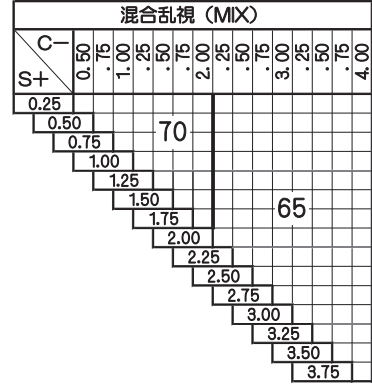

1.60 内面累進 遠近両用 (累進帯長11・13・15mm)

# ZOOM Blue Tech MV1.60

ズーム ブルーテック マルチビジョン  
内面累進+内面非球面設計

プラチナIRBコート	プラチナ+近赤外線カット+青色光カット+耐衝撃
プラチナブルークリアコート	超硬質+超撥水+防帯電+青色光カット
プラチナコート	超硬質+超撥水+防帯電
つるつるコート	超撥水+防帯電

特徴：  
400nm～420nm間のHEV (High Energy Visible Light) 領域を大幅にカットする新基準のUVカット

基本仕様

屈折率	1.60	累進帯長	11・13・15mm
比重	1.30	透過率	93.9%
アッペ数	42		

※注意1：外径の注意点... 2.5mm内寄せになっています。

マーク	屈折率	累進帯長
C1		11mm
C3	1.60	13mm
C5		15mm

ADD 0.75～3.50

累進帯 11・13・15mmの3種類

**ご注文時に累進帯長をご指定下さい**

特注加工

カラー	○ アリアーテ 対応 濃度15%以上 レイバンカラー・見本色不可
プリズム	○ (S+C=-10.00D迄 C-3.00D迄は) 3△まで可 ○ (S+C=+3.25D迄とMIX C-3.00D迄は) 3△まで可
偏心	×
外径指定	○ 〈縮小〉 +、MIX範囲 基準径～最小55mm(1mm単位) ○ 〈拡大〉 お問い合わせ下さい
厚み指定	○
カーブ指定	○ (※注意2参照)
UVカット	○