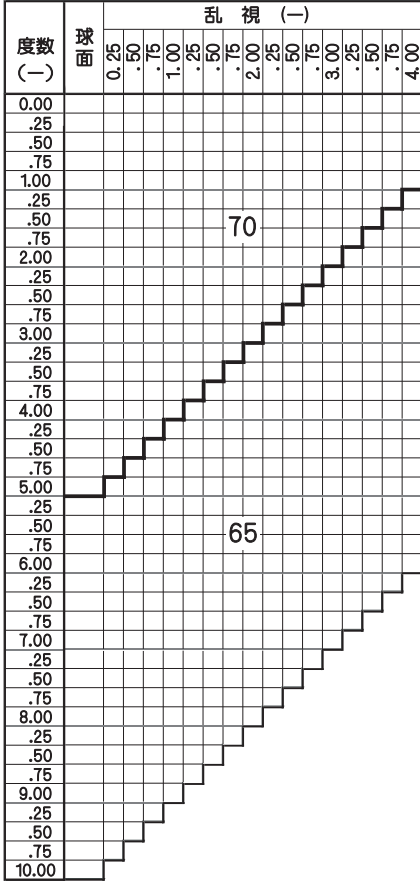

1.60 内面累進 遠近両用 (累進帯長11・13・15mm)

基本仕様

屈折率	1.60	累進帯長	11・13・15mm
比重	1.30	透過率	93.9%
アッペ数	42		

※注意1：外径の注意点... 2.5mm内寄せになっています。

マーク	屈折率	累進帯長
C1		11mm
C3	1.60	13mm
C5		15mm

ADD 0.75～3.50

累進帯 11・13・15mmの3種類

**ご注文時に累進帯長をご指定下さい**

特注加工

カラー	○ アリアーテ 対応 濃度15%以上 レイバンカラー・見本色不可
プリズム	○ (S+C=-10.00D迄 C-3.00D迄は) 3△まで可 ○ (S+C=+3.25D迄とMIX C-3.00D迄は) 3△まで可
偏心	×
外径指定	○ 〈縮小〉 +、MIX範囲 基準径～最小55mm(1mm単位) ○ 〈拡大〉 お問い合わせ下さい
厚み指定	○
カーブ指定	○ (※注意2参照)
UVカット	○

※凸面から見た左レンズを表示しています

※注意2：カーブ指定 (1.530換算)  
 ・(-) C+S=3.00迄 6カーブ指定可  
 ・(-) C+S=5.00迄 4カーブ指定可  
 ・(-) C+S=6.50迄 3カーブ指定可  
 \*カーブ指定の時はプリズム不可

原産国 日本