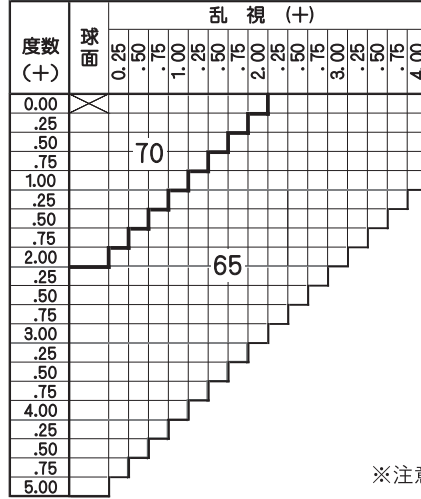

1.60 内面累進 遠近両用 (累進帯長11・13・15mm)

# ZOOM Blue Tech MV1.60

ズーム ブルーテック マルチビジョン  
内面累進+内面非球面設計

プラチナIRBコート	プラチナ+近赤外線カット+青色光カット+耐衝撃
プラチナブルークリアコート	超硬質+超撥水+防帯電+青色光カット
プラチナコート	超硬質+超撥水+防帯電
つるつるコート	超撥水+防帯電

特徴：  
400nm～420nm間のHEV (High Energy Visible Light) 領域を大幅にカットする新基準のUVカット

基本仕様

屈折率	1.60	累進帯長	11・13・15mm
比重	1.30	透過率	93.9%
アッペ数	42		

※注意1：外径の注意点... 2.5mm内寄せになっています。

マーク	屈折率	累進帯長
C1		11mm
C3	1.60	13mm
C5		15mm

ADD 0.75～3.50

累進帯 11・13・15mmの3種類

**ご注文時に累進帯長をご指定下さい**

特注加工

カラー	○ アリアーテ 対応 濃度15%以上 レイバンカラー・見本色不可
プリズム	○ (S+C=-10.00D迄 C-3.00D迄は) 3△まで可 ○ (S+C=+3.25D迄とMIX C-3.00D迄は) 3△まで可
偏心	×
外径指定	○ 〈縮小〉 +、MIX範囲 基準径～最小55mm(1mm単位) ○ 〈拡大〉 お問い合わせ下さい
厚み指定	○
カーブ指定	○ (※注意2参照)
UVカット	○