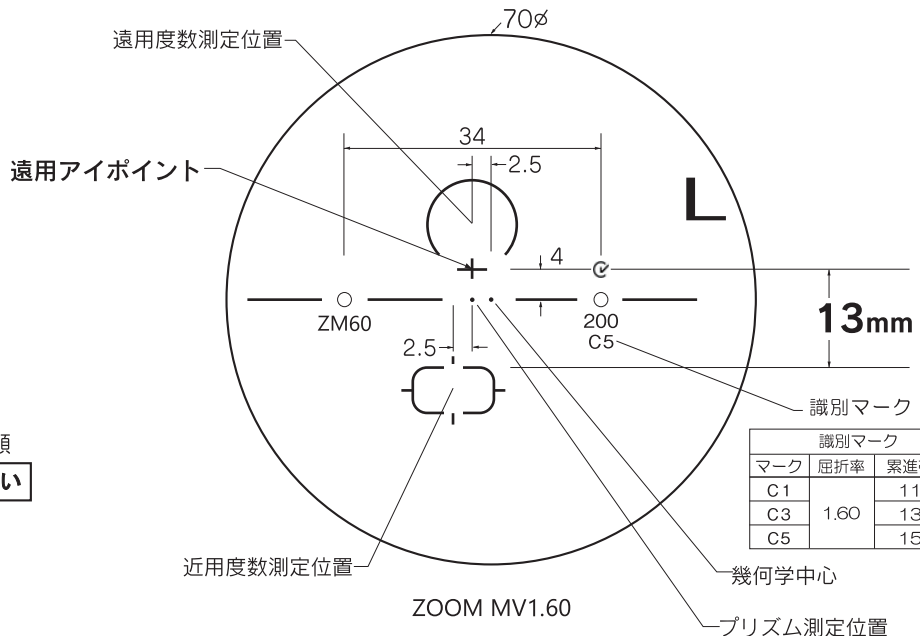

1.60 内面累進 遠近両用 (累進帯長11・13・15mm)

# ZOOM Blue Tech MV1.60

ズーム ブルーテック マルチビジョン  
内面累進+内面非球面設計

プラチナIRBコート	プラチナ+近赤外線カット+青色光カット+耐衝撃
プラチナブルークリアコート	超硬質+超撥水+防帯電+青色光カット
プラチナコート	超硬質+超撥水+防帯電
つるつるコート	超撥水+防帯電

特徴：  
400nm～420nm間のHEV (High Energy Visible Light) 領域を大幅にカットする新基準のUVカット

基本仕様

屈折率	1.60	累進帯長	11・13・15mm
比重	1.30	透過率	93.9%
アッペ数	42		

※注意1：外径の注意点... 2.5mm内寄せになっています。

マーク	屈折率	累進帯長
C1		11mm
C3	1.60	13mm
C5		15mm

ADD 0.75～3.50

累進帯 11・13・15mmの3種類

**ご注文時に累進帯長をご指定下さい**

特注加工

カラー	○ アリアーテ 対応 濃度15%以上 レイバンカラー・見本色不可
プリズム	○ (S+C=-10.00D迄 C-3.00D迄は) 3△まで可 ○ (S+C=+3.25D迄とMIX C-3.00D迄は) 3△まで可
偏心	×
外径指定	○ 〈縮小〉 +、MIX範囲 基準径～最小55mm(1mm単位) ○ 〈拡大〉 お問い合わせ下さい
厚み指定	○
カーブ指定	○ (※注意2参照)
UVカット	○