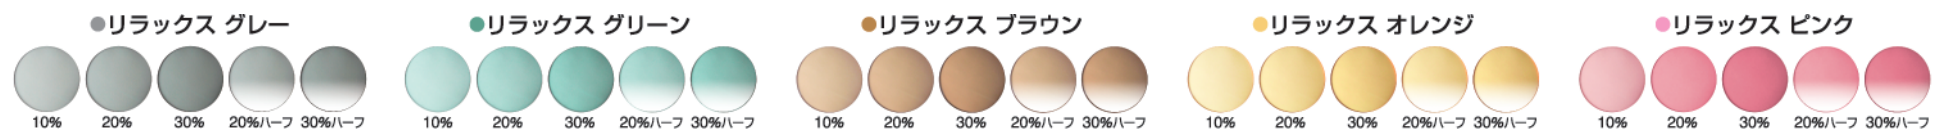

## キャタラクトレンズ(多焦点)

設計	非球面・シームレス バイフォーカル
屈折率 薄さ目安	1.50 ベーシック
レンズ名	SA-B シームレス 
つるつるコート 超撥水	( )
ハードマルチ	( )
ハードコート	( )
ノンコート	( )

超撥水 汚れに強い・・・つるつるのコーティングにより、汚れが簡単に拭き取れます。

### オプション料金(レンズ 当り)

カラー	リラックスカラー加算	見本色加算	UV400加工
( )	リラックスカラー対応 マーク付 レンズに 対応可	( )	( )

●リラックスカラーと見本色は、カラー価格に対する加算

■多焦点レンズ ■キャタラクト(単焦点・多焦点)

特殊加工	特殊加工
( )	( )

●プリズム等 ●プリズム、偏心等

## Relax Color

まぶしさや疲れ目の原因「青色光」をカットする最新カラー

まぶしさや目の疲れを感じやすい方におすすめの最新カラー(青色光カットカラー)

※ハーフ染色の下部分には青色光カットの効果はございません。 ※印刷の都合上、実際のカラーとは色調が多少異なります。 ※効果は個人によって異なる場合があります。