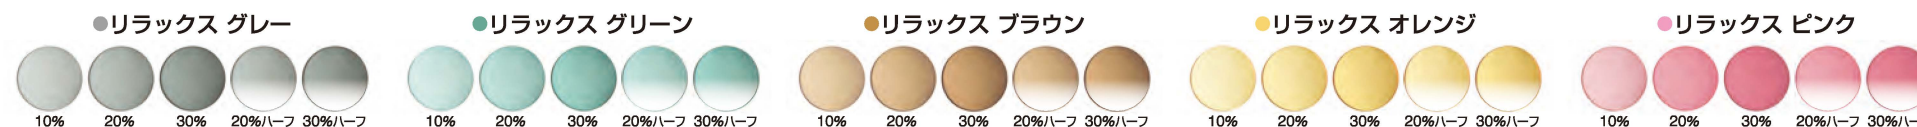

キャタラクトレンズ (多焦点)

設計	非球面・シームレス バイフォーカル
屈折率 薄さ目安	1.50 ベーシック
レンズ名	SA-B シームレス 
つるつるコート 超撥水	()
ハードマルチ	()
ハードコート	()
ノンコート	()

超撥水 汚れに強い・・・つるつるのコーティングにより、汚れが簡単に拭き取れます。

オプション料金 (レンズ1枚当り)

カラー	リラックスカラー加算	見本色加算	UV400 加工
()	リラックスカラー対応 ()	()	()

●リラックスカラーと見本色は、カラー価格に対する加算

■多焦点レンズ ■キャタラクト(単焦点・多焦点)

特殊加工	特殊加工
()	()

●プリズム等 ●プリズム、偏心等

Relax Color

リラックスカラー

まぶしさや疲れ目の原因「青色光」をカットする最新カラー

まぶしさや目の疲れを感じやすい方におすすめの最新カラー (青色光カットカラー)

※ハーフ染色の下半分には青色光カットの効果はございません。 ※印刷の都合上、実際のカラーとは色調が多少異なります。 ※効果は個人によって異なる場合があります。