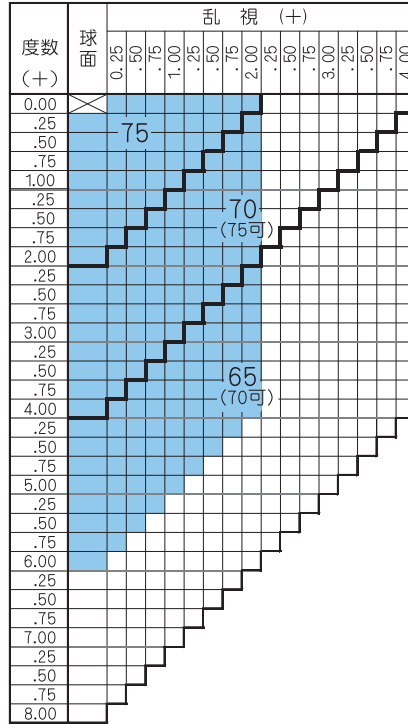

1.67 AS設計

スーパーピコットAS UV400

新UVカット標準

ブルークリアコート 超撥水+青色光カットコーティング

つるつるコート 超撥水コーティング

内面マルチ ※ ※内面マルチ
・表面：ハードコート
・裏面：ハードマルチ+つるつるコート付

基本仕様

屈折率	1.67	設計	非球面設計
比重	1.35	透過率	98.5%
アッペ数	32		

2015年4月より順次基準外径移行します。

ブルークリアコート …全て特注となります

つるつるコート …在庫範囲

内面マルチ …全て特注となります

青色光カット対応レンズ	
リラックスカラー	○
ブルークリアコート	○

※ブルークリアコート：見本色不可

特注加工

カラー	○ アリアーテ レイバンカラー (G15、G31、#3) 対応 見本色対応
プリズム	○ 3△まで ※1
偏心	×
外径指定	○ 〈縮小〉 基準径〜最小55mm(1mm単位) 〈拡大〉 () 内のサイズまで可 (+は1mm、-は5mm単位)
厚み指定	○
UVカット	UV400標準

※1 基準外径及び外径縮小時のプリズム可能量となります。
外径拡大時のプリズム可能量につきましては、お問い合わせ下さい。
尚、マイナス度数におきましてはS+C=-11.00までプリズム対応となります。