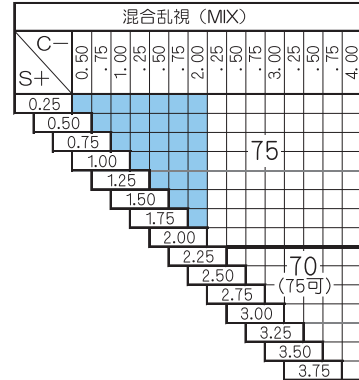

1.67 AS設計

スーパーピコットAS UV400

新UVカット標準

ブルークリアコート 超撥水+青色光カットコーティング

つるつるコート 超撥水コーティング

内面マルチ ※ ※内面マルチ
・表面：ハードコート
・裏面：ハードマルチ+つるつるコート付

基本仕様

屈折率	1.67	設計	非球面設計
比重	1.35	透過率	98.5%
アッペ数	32		

2015年4月より順次基準外径移行します。

ブルークリアコート …全て特注となります

つるつるコート …在庫範囲

内面マルチ …全て特注となります

青色光カット対応レンズ	
リラックスカラー	○
ブルークリアコート	○

※ブルークリアコート：見本色不可

特注加工

カラー	○ アリアーテ レイバンカラー (G15、G31、#3) 対応 見本色対応
プリズム	○ 3△まで ※1
偏心	×
外径指定	○ 〈縮小〉 基準径〜最小55mm(1mm単位) 〈拡大〉 () 内のサイズまで可 (+は1mm、-は5mm単位)
厚み指定	○
UVカット	UV400標準

※1 基準外径及び外径縮小時のプリズム可能量となります。
外径拡大時のプリズム可能量につきましては、お問い合わせ下さい。
尚、マイナス度数におきましてはS+C=-11.00までプリズム対応となります。