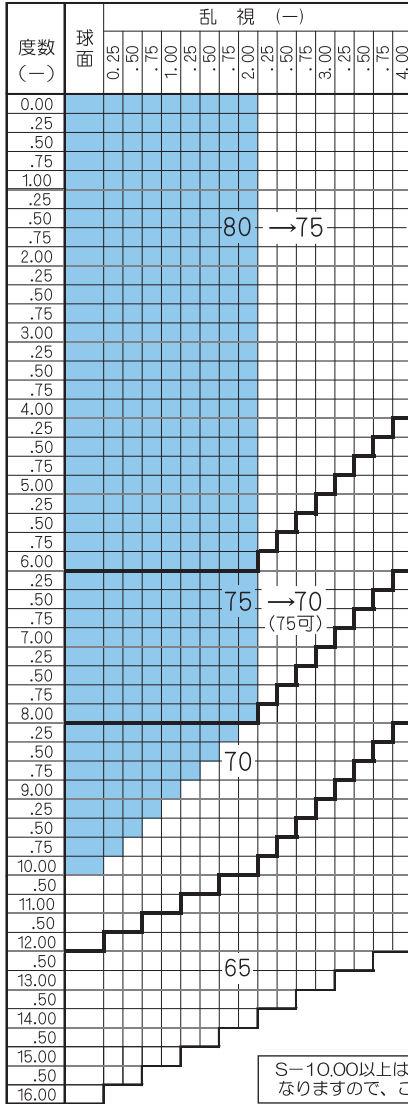

1.67 AS設計

スーパーピコットAS UV400

新UVカット標準

ブルークリアコート 超撥水+青色光カットコーティング

つるつるコート 超撥水コーティング

内面マルチ ※ ※内面マルチ
・表面：ハードコート
・裏面：ハードマルチ+つるつるコート付

基本仕様

屈折率	1.67	設計	非球面設計
比重	1.35	透過率	98.5%
アッペ数	32		

2015年4月より順次基準外径移行します。

ブルークリアコート …全て特注となります

つるつるコート …在庫範囲

内面マルチ …全て特注となります

青色光カット対応レンズ	
リラックスカラー	○
ブルークリアコート	○

※ブルークリアコート：見本色不可

特注加工

カラー	○ アリアーテ レイバンカラー (G15、G31、#3) 対応 見本色対応
プリズム	○ 3△まで ※1
偏心	×
外径指定	○ 〈縮小〉 基準径〜最小55mm(1mm単位) 〈拡大〉 () 内のサイズまで可 (+は1mm、-は5mm単位)
厚み指定	○
UVカット	UV400標準

※1 基準外径及び外径縮小時のプリズム可能量となります。
外径拡大時のプリズム可能量につきましては、お問い合わせ下さい。
尚、マイナス度数におきましてはS+C=-11.00までプリズム対応となります。