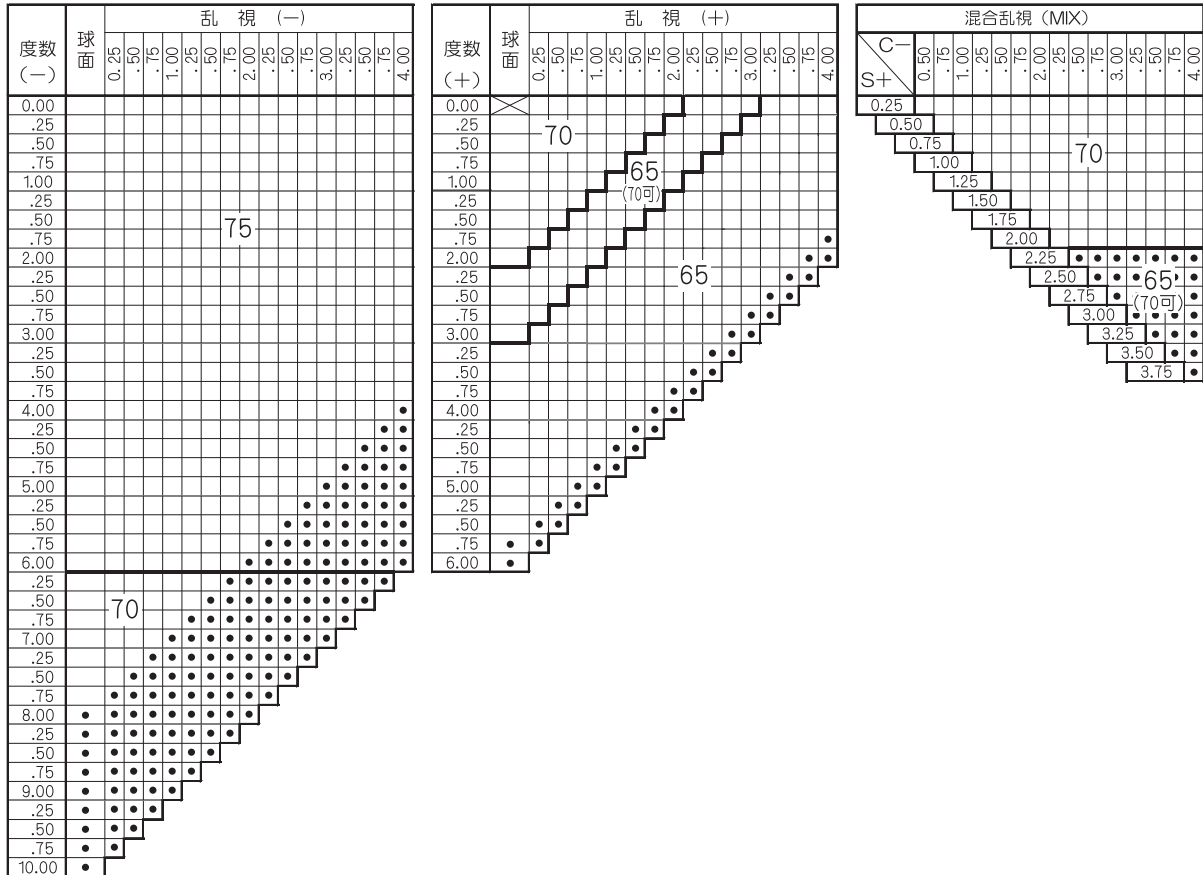

基本仕様

屈折率	1.60	設計	非球面設計
比重	1.24	透過率	93%
アッペ数	40		

ビューティフルコート I RB コート プラチナ DUV コート つるつるコート 内面マルチ 全て特注となります

特注加工

カラー	○アリアーテ 対応 推奨濃度25%以上 レイバンカラー・見本色不可
プリズム	○ 3△まで ●印はお問合せ下さい
偏心	×
外径指定 (+,MIX範囲)	○ 〈縮小〉基準径~最小55mm(1mm単位) 〈拡大〉()内のサイズまで製作可(1mm単位)
厚み指定	○
UVカット	UV PREMIUM (400nm99%カット 420nm60%カット)