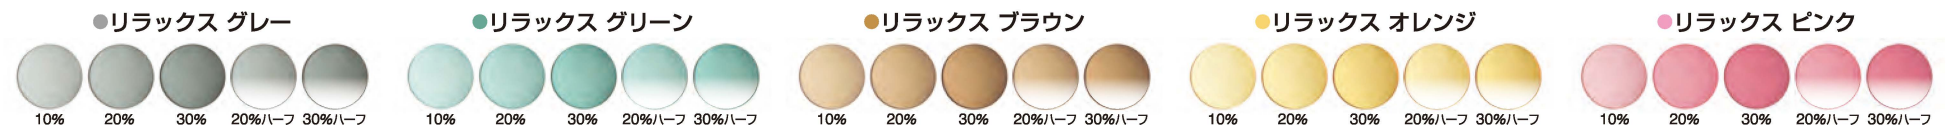

キャタラクトレンズ (多焦点)

設計	非球面・シームレス バイフォーカル
屈折率 薄さ目安	1.50 ベーシック
レンズ名	SA-B シームレス 
つるつるコート 超撥水	()
ハードマルチ	()
ハードコート	()
ノンコート	()

超撥水 汚れに強い・・・つるつるのコーティングにより、汚れが簡単に拭き取れます。

オプション料金 (レンズ 2枚1組)

カラー	リラックスカラー加算	見本色加算	UV400 加工
()	リラックス カラー対応 ()	()	()

●リラックスカラーと見本色は、カラー価格に対する加算

■多焦点レンズ ■キャタラクト (単焦点・多焦点)

特殊加工	特殊加工
()	()

●プリズム等 ●プリズム、偏心等

Relax Color

リラックスカラー

まぶしさや疲れ目の原因「青色光」をカットする最新カラー

まぶしさや目の疲れを感じやすい方におすすめの最新カラー (青色光カットカラー)

※ハーフ染色の下半分には青色光カットの効果はございません。 ※印刷の都合上、実際のカラーとは色調が多少異なります。
※効果は個人によって異なる場合があります。