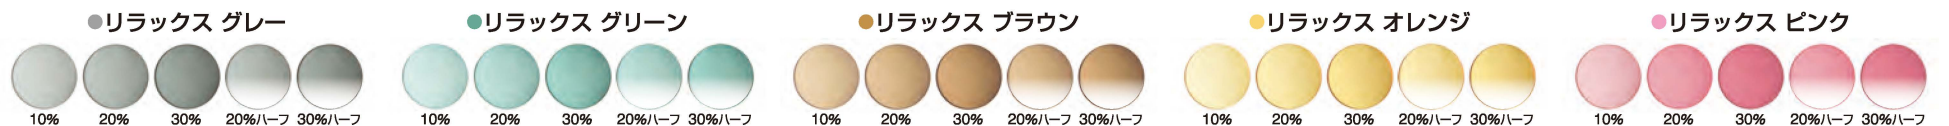

キャタラクトレンズ(多焦点)

設計	非球面・シームレス バイフォーカル
屈折率 薄さ目安	1.50 ベーシック
レンズ名	SA-B シームレス 
つるつるコート 超撥水	()
ハードマルチ	()
ハードコート	()
ノンコート	()

超撥水 汚れに強い・・・つるつるのコーティングにより、汚れが簡単に拭き取れます。

オプション料金(レンズ1枚当たり)

カラー	リラックスカラー加算	見本色加算	UV400加工
()	リラックス カラー対応 マーク付 レンズに 対応可	()	()

●リラックスカラーと見本色は、カラー価格に対する加算

■多焦点レンズ ■キャタラクト(単焦点・多焦点)

特殊加工	特殊加工
()	()

●プリズム等

●プリズム、偏心等

Relax Color

リラックスカラー

まぶしさや疲れ目の原因「青色光」をカットする最新カラー

まぶしさや目の疲れを感じやすい方におすすめの最新カラー(青色光カットカラー)

※ハーフ染色の下半分には青色光カットの効果はございません。 ※印刷の都合上、実際カラーとは色調が多少異なります。 ※効果は個人によって異なる場合があります。