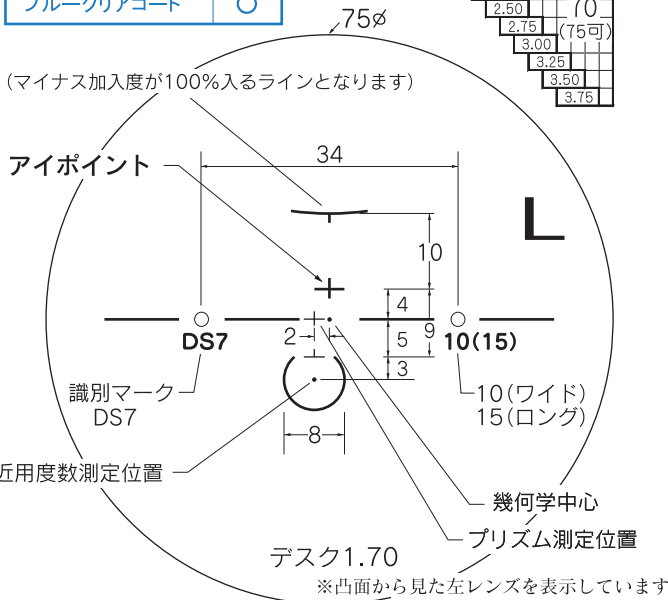

1.70 近近レンズ

デスク1.70 ワイド(-1.00D加入) UV400 ロング(-1.50D加入)

新UVカット標準

ブルークリアコート	超撥水+青色光カットコーティング
プラチナ DUV コート	超硬質コーティング + 裏面 UV カット
プラチナコート	超硬質コーティング
つるつるコート	超撥水コーティング

基本仕様

屈折率	1.70	透過率	99.0%
比重	1.41		
アッペ数	36		

ブルークリアコート	プラチナコート
プラチナ DUV コート	つるつるコート

青色光カット対応レンズ	
リラックスカラー	<input type="radio"/>
ブルークリアコート	<input type="radio"/>

ご注文時に「ワイド」又は「ロング」をご指定下さい

特注加工

カラー	<input type="radio"/> アリアーテ 対応 (見本色不可)
プリズム	<input type="radio"/> 3△まで
偏心	<input checked="" type="checkbox"/>
外径指定 (+, MIX範囲)	<input type="radio"/> <縮小> 基準径~最小55mm(1mm単位) <input type="radio"/> <拡大> () 内のサイズまで製作可(1mm単位)
厚み指定	<input type="radio"/>
UVカット	UV400標準