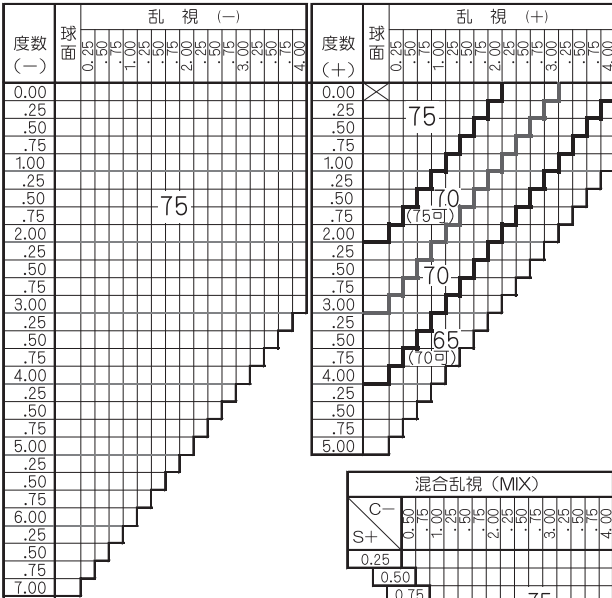

1.70 近近レンズ

デスク1.70 ワイド(-1.00D加入) UV400 ロング(-1.50D加入)

新UVカット標準

ブルークリアコート	超撥水+青色光カットコーティング
プラチナ DUV コート	超硬質コーティング + 裏面 UV カット
プラチナコート	超硬質コーティング
つるつるコート	超撥水コーティング

基本仕様

屈折率	1.70	透過率	99.0%
比重	1.41		
アッペ数	36		

ブルークリアコート	プラチナコート
プラチナ DUV コート	つるつるコート

青色光カット対応レンズ	
リラックスカラー	<input type="radio"/>
ブルークリアコート	<input type="radio"/>

ご注文時に「ワイド」又は「ロング」をご指定下さい

特注加工

カラー	<input type="radio"/> アリアーテ 対応 (見本色不可)
プリズム	<input type="radio"/> 3△まで
偏心	<input checked="" type="checkbox"/>
外径指定 (+, MIX範囲)	<input type="radio"/> <縮小> 基準径~最小55mm(1mm単位) <input type="radio"/> <拡大> () 内のサイズまで製作可(1mm単位)
厚み指定	<input type="radio"/>
UVカット	UV400標準