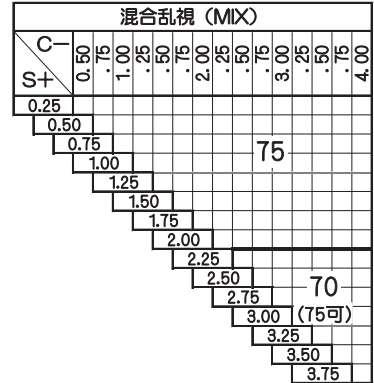

1.67 シームレス20^ミ

スーパーシームレス

新UVカット標準 UV400

つるつるコート

超撥水コーティング

ハードマルチ

基本仕様

屈折率	1.67	小玉内寄量	2mm
比重	1.35	透過率	98.5%
アッペ数	32		

つるつるコート

ハードマルチ

ADD 1.50~4.00

スーパーシームレス ※凸面から見た左レンズを表示しています

特注加工

カラー	○ アリアーテ レイバンカラー (G15、G31、#3) 対応 見本色 対応
プリズム	○ 3Δまで可
偏心	×
外径指定 (+, MIX範囲)	○ 〈縮小〉 基準径~最小55mm(1mm単位) 〈拡大〉 () 内のサイズまで製作可(1mm単位)
厚み指定	○
UVカット	UV400標準