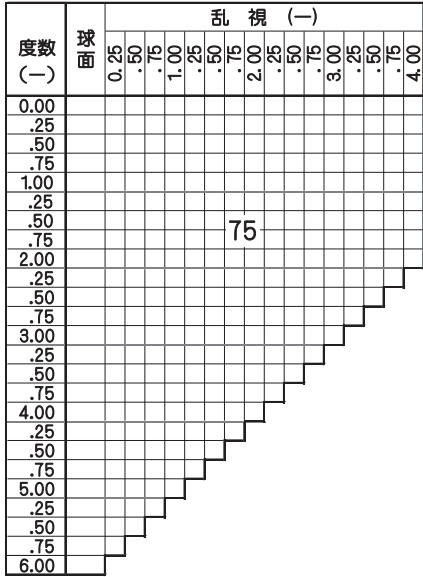

1.67 シームレス20^ミ

スーパーシームレス

新UVカット標準 UV400

つるつるコート

超撥水コーティング

ハードマルチ

基本仕様

屈折率	1.67	小玉内寄量	2mm
比重	1.35	透過率	98.5%
アッペ数	32		

つるつるコート

ハードマルチ

ADD 1.50~4.00

スーパーシームレス ※凸面から見た左レンズを表示しています

特注加工

カラー	○ アリアーテ レイバンカラー (G15、G31、#3) 対応 見本色 対応
プリズム	○ 3Δまで可
偏心	×
外径指定 (+, MIX範囲)	○ 〈縮小〉 基準径~最小55mm(1mm単位) 〈拡大〉 () 内のサイズまで製作可(1mm単位)
厚み指定	○
UVカット	UV400標準