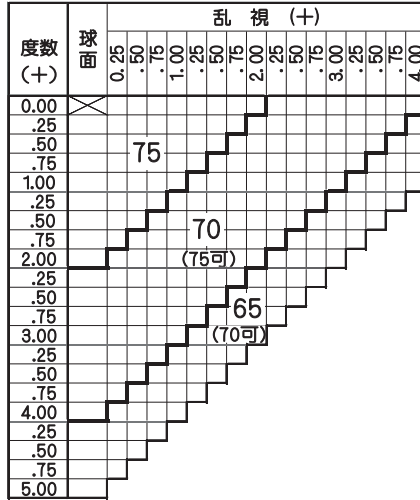

1.67 シームレス20^ミ

スーパーシームレス

新UVカット標準 UV400

つるつるコート

超撥水コーティング

ハードマルチ

基本仕様

屈折率	1.67	小玉内寄量	2mm
比重	1.35	透過率	98.5%
アッペ数	32		

つるつるコート

ハードマルチ

ADD 1.50~4.00

スーパーシームレス ※凸面から見た左レンズを表示しています

特注加工

カラー	○ アリアーテ レイバンカラー (G15、G31、#3) 対応 見本色 対応
プリズム	○ 3Δまで可
偏心	×
外径指定 (+, MIX範囲)	○ 〈縮小〉 基準径~最小55mm(1mm単位) 〈拡大〉 () 内のサイズまで製作可(1mm単位)
厚み指定	○
UVカット	UV400標準