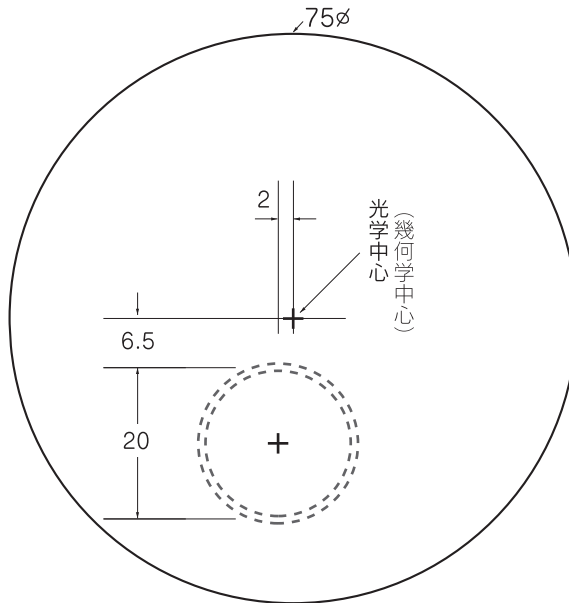

1.67 シームレス20^ミ

スーパーシームレス

新UVカット標準 UV400

つるつるコート

超撥水コーティング

ハードマルチ

基本仕様

屈折率	1.67	小玉内寄量	2mm
比重	1.35	透過率	98.5%
アッペ数	32		

つるつるコート

ハードマルチ

ADD 1.50~4.00

スーパーシームレス ※凸面から見た左レンズを表示しています

特注加工

カラー	○ アリアーテ レイバンカラー (G15、G31、#3) 対応 見本色 対応
プリズム	○ 3Δまで可
偏心	×
外径指定 (+, MIX範囲)	○ 〈縮小〉 基準径~最小55mm(1mm単位) 〈拡大〉 () 内のサイズまで製作可(1mm単位)
厚み指定	○
UVカット	UV400標準