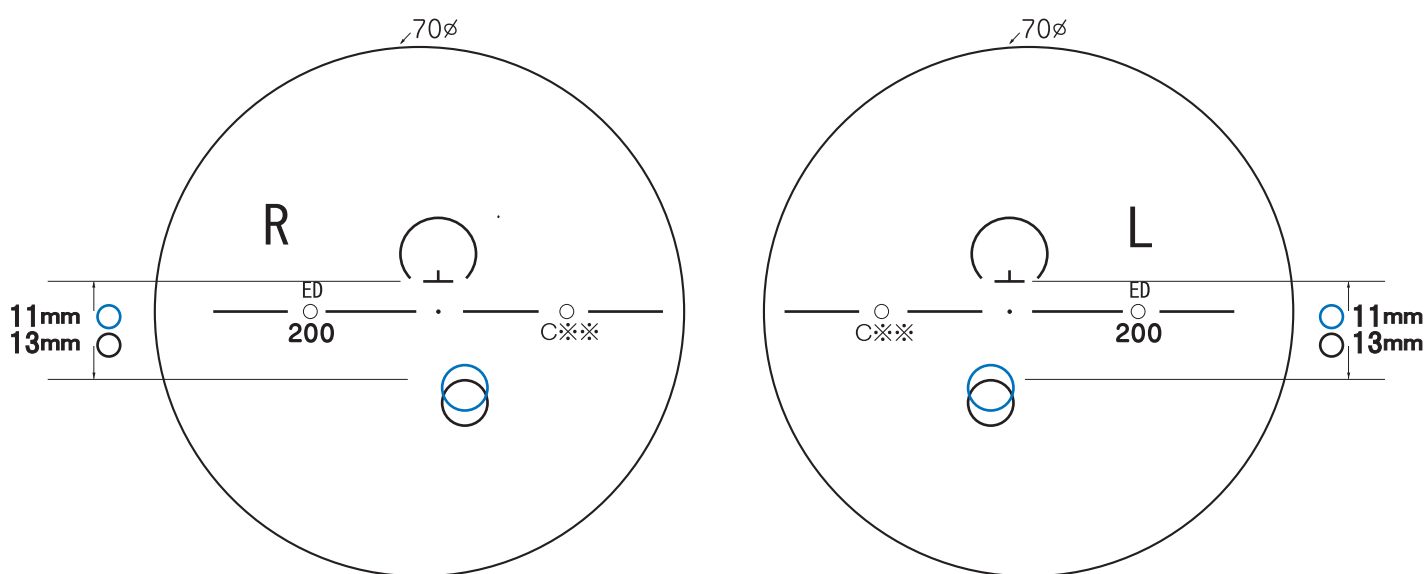

## マーキングチャート

※凸面から見た右レンズを表示しています

※凸面から見た左レンズを表示しています

## レイアウトチャート

※凸面から見た左レンズを表示しています

7は累進帯11mmの近用中心を示します。  
9は累進帯13mmの近用中心を示します。