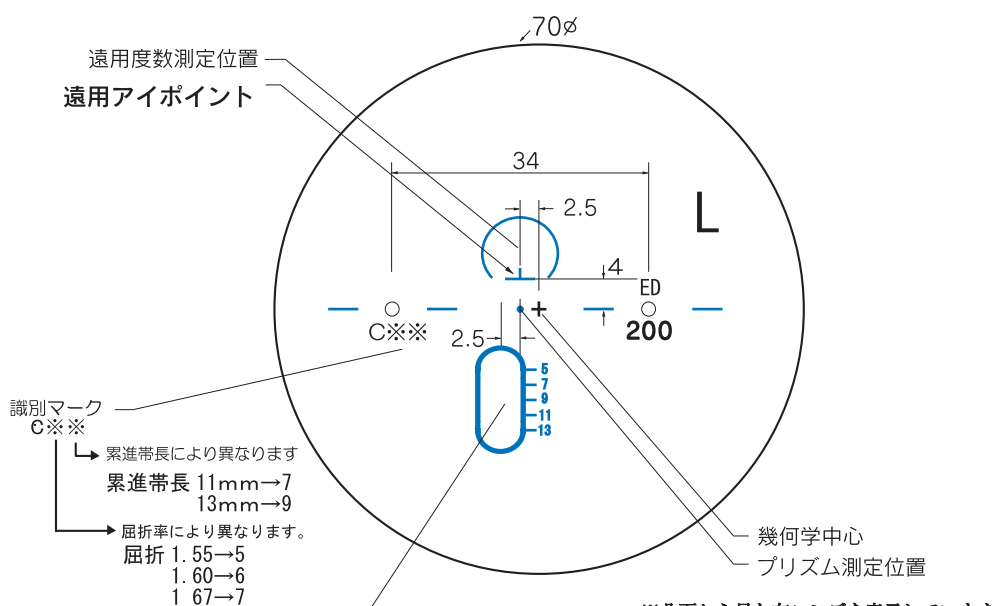

## マーキングチャート

※凸面から見た右レンズを表示しています

※凸面から見た左レンズを表示しています

## レイアウトチャート

※凸面から見た左レンズを表示しています

7は累進帯11mmの近用中心を示します。  
9は累進帯13mmの近用中心を示します。